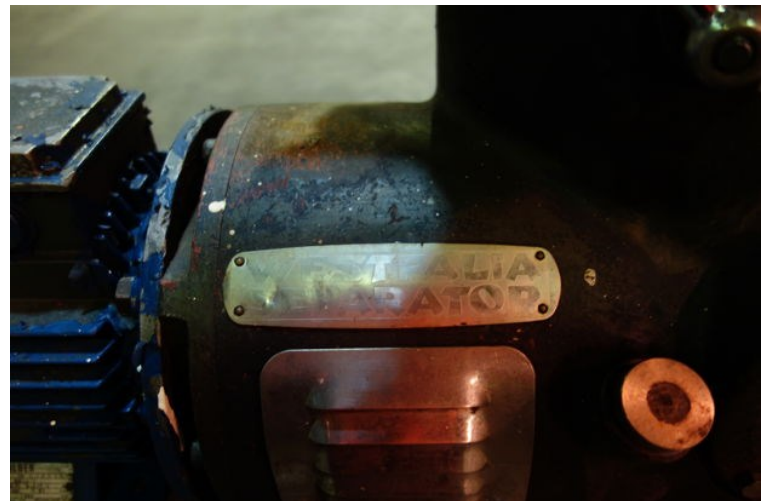

D120 - Westfalia

STATUS

På lager

REF. NR.

D120

ART

Oil separator

MANUFACTURE

Westfalia

TYPE

ON 1516

MEDIE

G.O.

REMARKS

Ex. Margita