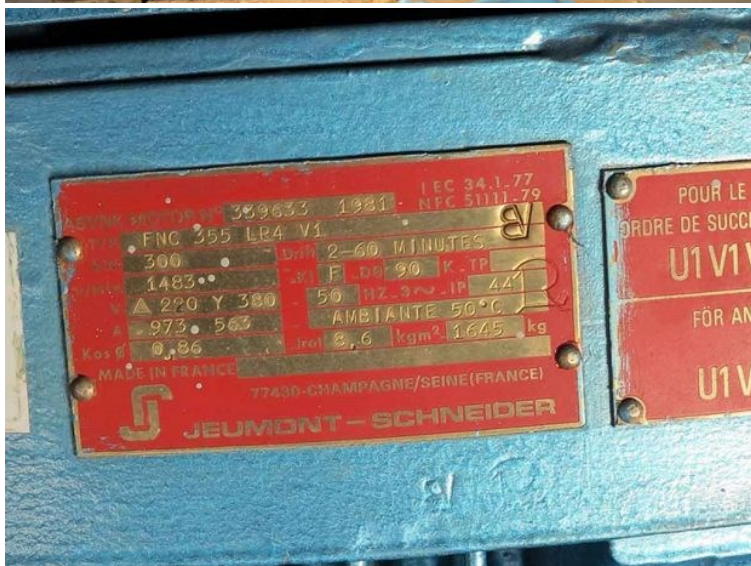

# EL1315 - Jeumont-Schneider

STATUS	På lager
REF. NR.	EL1315
MANUFACTURE	Jeumont-Schneider
TYPE	FNC 355 LR4 V1
MOTOR NR.	339633 1981
KW	300
VOLT	220/380
HZ	50
REMARKS	Ex Sigyn

POUR LE  
 ORDRE DE SUCCE  
 U1 V1 V  
 FOR AN  
 U1 V