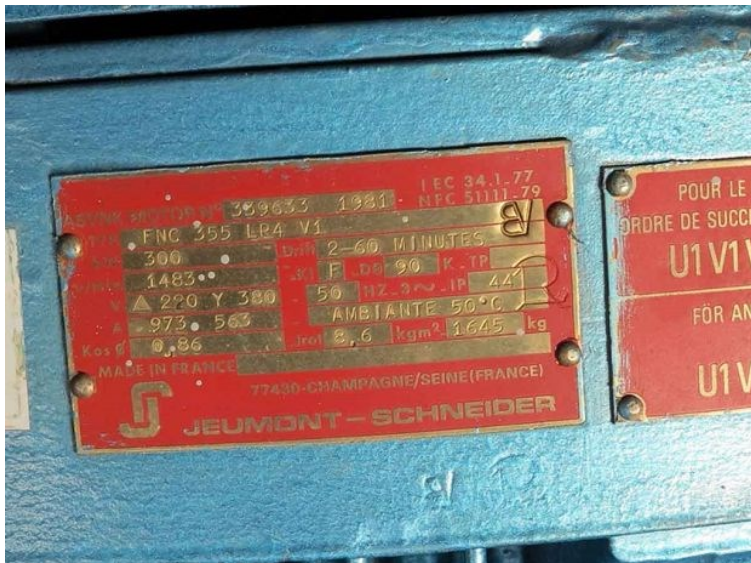

# EL1315 - Jeumont-Schneider

STATUS	På lager
REF. NR.	EL1315
MANUFACTURE	Jeumont-Schneider
TYPE	FNC 355 LR4 V1
MOTOR NR.	339633 1981
KW	300
VOLT	220/380
HZ	50
REMARKS	Ex Sigyn

POUR LE  
 ORDRE DE SUCCE  
 U1 V1 V  
 FOR AN  
 U1 V