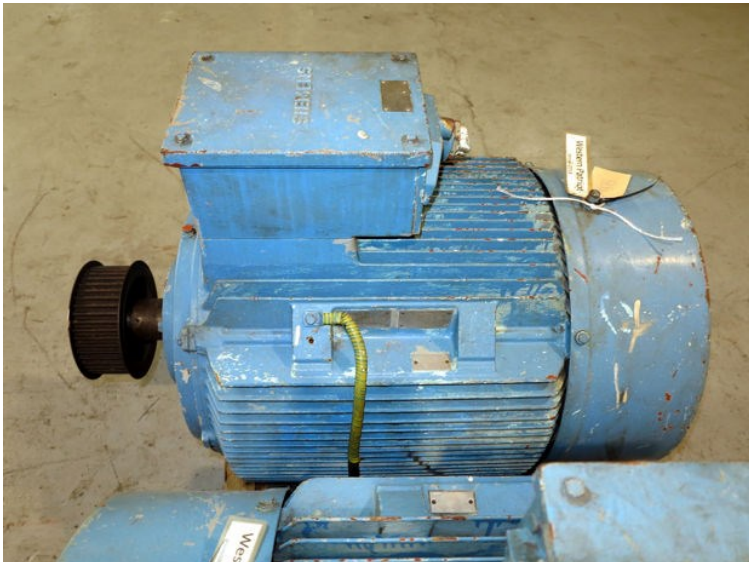

EL1373 - Siemens

STATUS	På lager
REF. NR.	EL1373
MANUFACTURE	Siemens
TYPE	1LA6 283-4SA80Z 280M
MOTOR NR.	464886/1992
KW	95
RPM	1780
VOLT	440
HZ	60
REMARKS	Ex Western Patriot

Stillstar-Isolierung
Anti-condensation heating

Typ

220 V

28 W

No. 4 454886