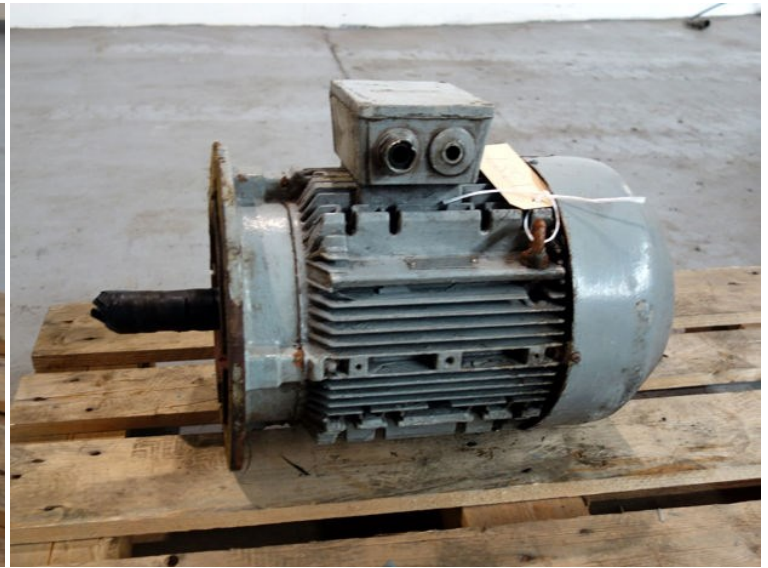

EL1387 - Siemens

STATUS	På lager
REF. NR.	EL1387
MANUFACTURE	Siemens
TYPE	1LA5166-4CA/1
KW	15
RPM	1455/1755
VOLT	380/440
HZ	50/60

SIEMENS

MADE IN GERMANY

50 Hz 360/660 V Δ/Y

50/23 A

cos φ 0.85

DE 0550

N.E. C810 2080 39 012

IP 54 Rot. FL 16 LCI F

60 Hz 440 V Δ

cos φ 0.84

255 /rpm