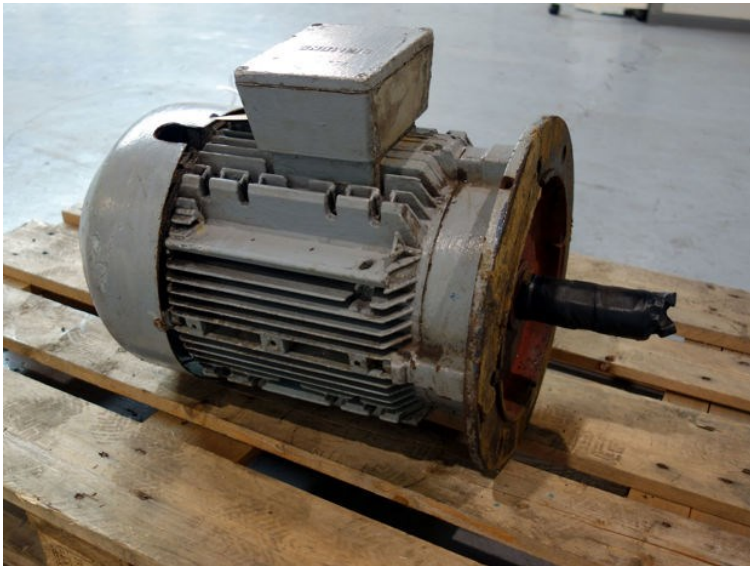

EL1387 - Siemens

STATUS

På lager

REF. NR.

EL1387

MANUFACTURE

Siemens

TYPE

1LA5166-4CA/1

KW

15

RPM

1455/1755

VOLT

380/440

HZ

50/60