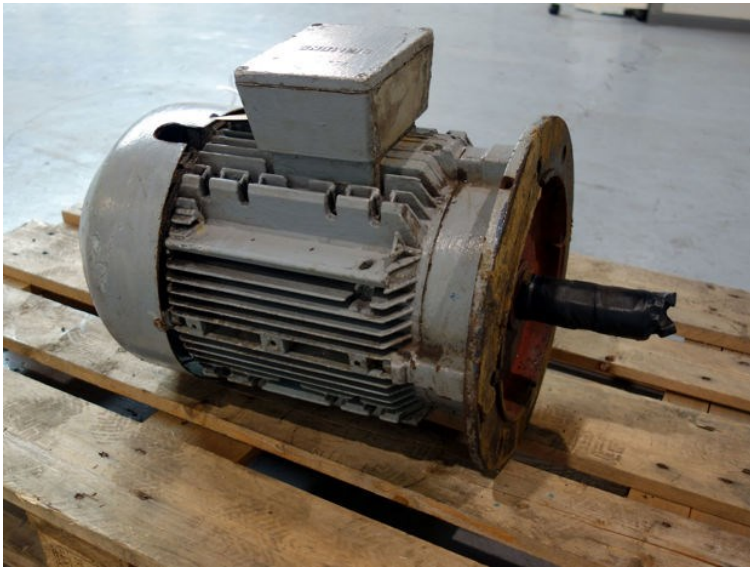

EL1387 - Siemens

STATUS	På lager
REF. NR.	EL1387
MANUFACTURE	Siemens
TYPE	1LA5166-4CA/1
KW	15
RPM	1455/1755
VOLT	380/440
HZ	50/60

SIEMENS

MADE IN GERMANY

50 Hz 360/660 V Δ/Y

50/23 A

cos φ 0.85

DE 0550

N.E. C810 2080 39 012

IP 54 Rot. FL 16 LCI F

60 Hz 440 V Δ

cos φ 0.84

255 /rpm