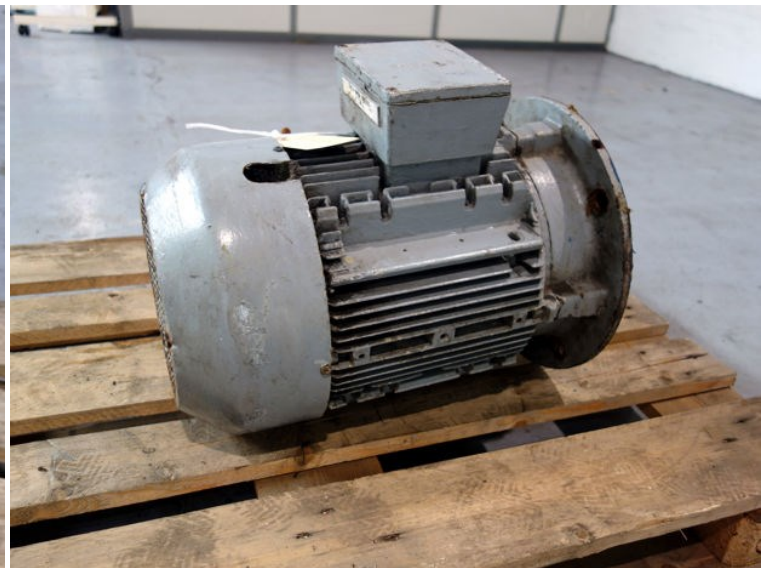

EL1387 - Siemens

STATUS	På lager
REF. NR.	EL1387
MANUFACTURE	Siemens
TYPE	1LA5166-4CA/1
KW	15
RPM	1455/1755
VOLT	380/440
HZ	50/60

SIEMENS

MADE IN GERMANY

50 Hz 360/660 V Δ/Y

50/23 A

cos φ 0.85

DE 0550