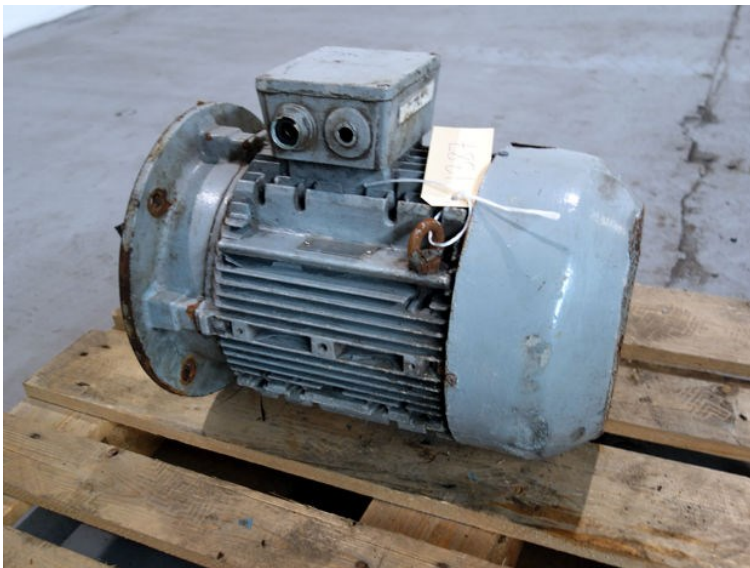

EL1387 - Siemens

STATUS	På lager
REF. NR.	EL1387
MANUFACTURE	Siemens
TYPE	1LA5166-4CA/1
KW	15
RPM	1455/1755
VOLT	380/440
HZ	50/60

SIEMENS

MADE IN GERMANY

50 Hz 360/660 V Δ/Y

50/23 A

cos φ 0.85

DE 0550

N.E. C810 2080 39 012

IP 54 Rot. FL 16 LCI F

60 Hz 440 V Δ

cos φ 0.84

255 /rpm