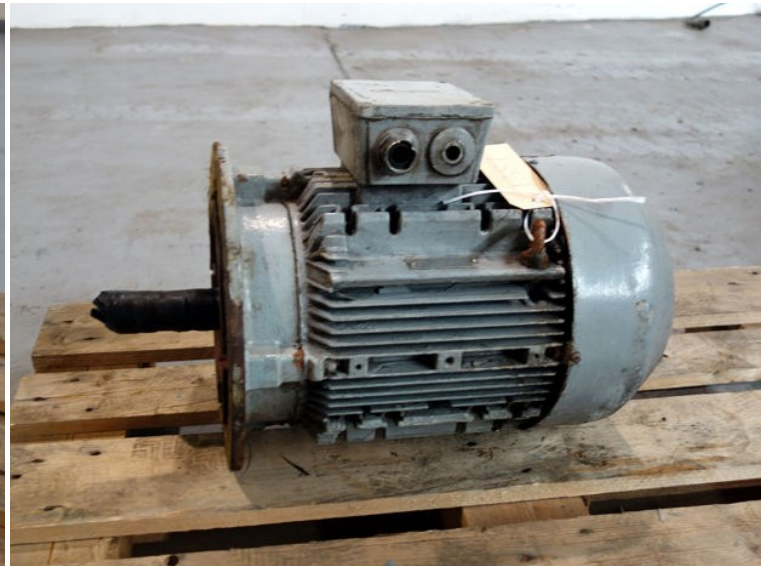

EL1387 - Siemens

STATUS

På lager

REF. NR.

EL1387

MANUFACTURE

Siemens

TYPE

1LA5166-4CA/1

KW

15

RPM

1455/1755

VOLT

380/440

HZ

50/60