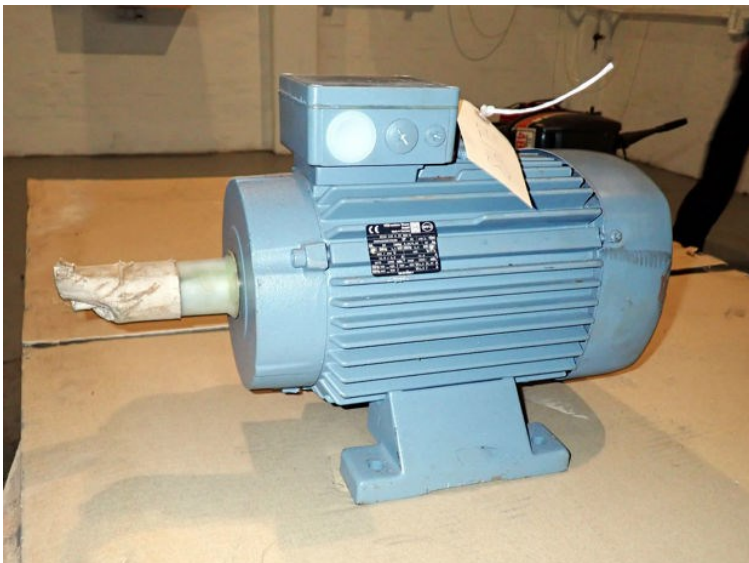

EL1418 - VEM

STATUS

På lager

REF. NR.

EL1418

MANUFACTURE

VEM

TYPE

K21R 132 S2TFNS-K

MOTOR NR.

0885449003004H

KW

5,5 / 6,6

RPM

2900 / 3505

VOLT

400 / 480

HZ

50/60