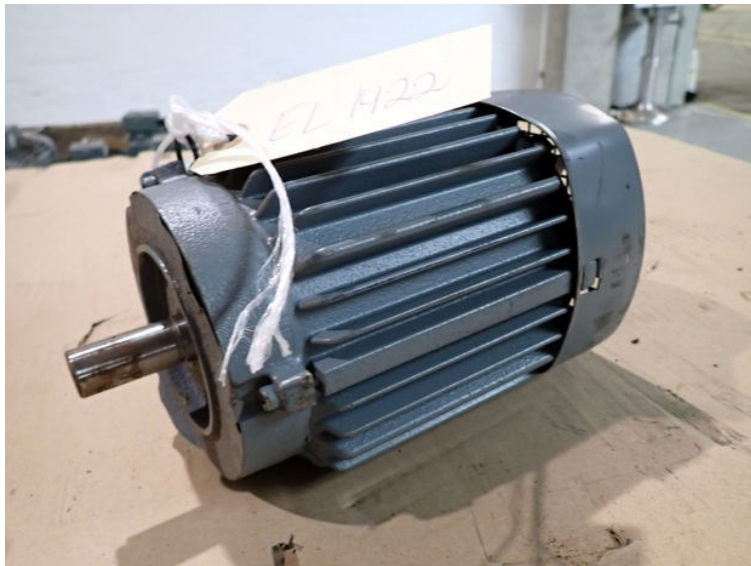

# EL1422 - VEM

STATUS	På lager
REF. NR.	EL1422
MANUFACTURE	VEM
TYPE	K21R 80 G2
MOTOR NR.	1054621030206H
KW	1,1
RPM	2835
VOLT	230/400
HZ	50

<b>CE</b>	<b>VEM motors Thurm GmbH</b> Made in Germany		<b>IE1</b> 75.0 %
IE1-K21R 80 G 2 /2292			
1054621030206H	50 Hz	155	3 ~Mot
IM B14FT100	cosφ	0,81	11,5 kg
230/400 V Δ/Y	4,45 / 2,55	A	
S1	1,1 kW	2835	min. <sup>-1</sup>
IP 55	M <sub>BR</sub>	Nm Fl	c/h
220 ... 240	/380 ... 420	V	
4,45 ... 4,6	/ 2,59 ... 2,62	ALS	mm
2810 ... 2855	min. <sup>-1</sup>	cosφ	0,85 ... 0,77
DIN EN 60034-1 t <sub>R</sub> = -30 ... 45 °C			