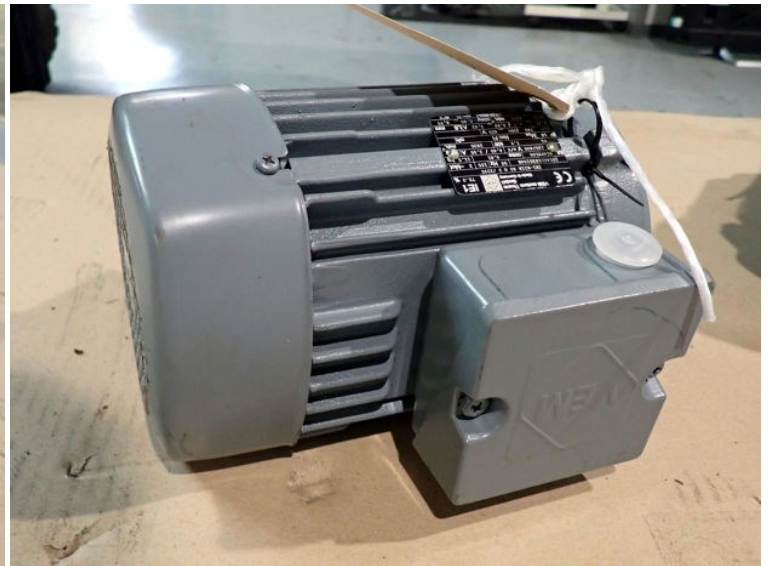

# EL1422 - VEM

STATUS	På lager
REF. NR.	EL1422
MANUFACTURE	VEM
TYPE	K21R 80 G2
MOTOR NR.	1054621030206H
KW	1,1
RPM	2835
VOLT	230/400
HZ	50

<b>CE</b>	<b>VEM motors Thurm GmbH</b> Made in Germany		<b>IE1</b> 75.0 %
IE1-K21R 80 G 2 /2292			
1054621030206H	50 Hz	155	3 ~Mot
IM B14FT100	cosφ	0,81	11,5 kg
230/400 V Δ/Y	4,45 / 2,55	A	
S1	1,1 kW	2835	min. <sup>-1</sup>
IP 55	M <sub>BR</sub>	Nm Fl	c/h
220 ... 240	/380 ... 420	V	
4,45 ... 4,6	/ 2,59 ... 2,62	ALS	mm
2810 ... 2855	min. <sup>-1</sup>	cosφ	0,85 ... 0,77
DIN EN 60034-1 t <sub>R</sub> = -30 ... 45 °C			