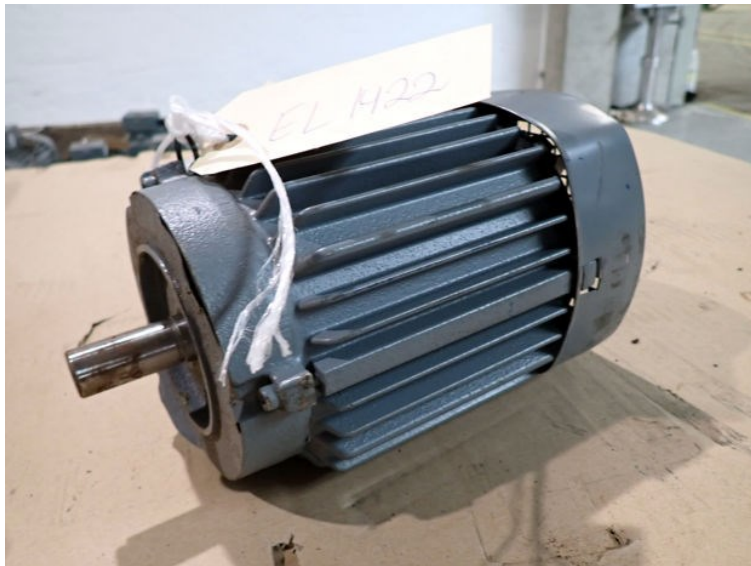

EL1422 - VEM

STATUS	På lager
REF. NR.	EL1422
MANUFACTURE	VEM
TYPE	K21R 80 G2
MOTOR NR.	1054621030206H
KW	1,1
RPM	2835
VOLT	230/400
HZ	50

CE	VEM motors Thurm GmbH Made in Germany		IE1 75.0 %
IE1-K21R 80 G 2 /2292			
1054621030206H	50 Hz	155	3 ~Mot
IM B14FT100	cosφ	0,81	11,5 kg
230/400 V Δ/Y	4,45 / 2,55	A	
S1	1,1 kW	2835	min. ⁻¹
IP 55	M _{BR}	Nm FI	c/h
220 ... 240	/380 ... 420	V	
4,45 ... 4,6	/ 2,59 ... 2,62	ALS	mm
2810 ... 2855	min. ⁻¹	cosφ	0,85 ... 0,77
DIN EN 60034-1 t _R = -30 ... 45 °C			