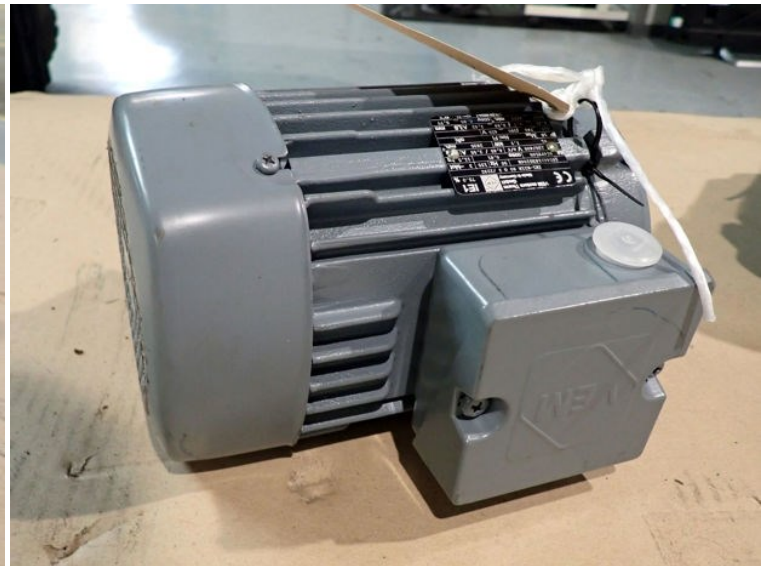

EL1422 - VEM

STATUS	På lager
REF. NR.	EL1422
MANUFACTURE	VEM
TYPE	K21R 80 G2
MOTOR NR.	1054621030206H
KW	1,1
RPM	2835
VOLT	230/400
HZ	50

CE	VEM motors Thurm GmbH Made in Germany		IE1 75.0 %
IE1-K21R 80 G 2 /2292			
1054621030206H	50 Hz	155	3 ~Mot
IM B14FT100	cosφ	0,81	11,5 kg
230/400 V Δ/Y	4,45 / 2,55	A	
S1	1,1 kW	2835	min. ⁻¹
IP 55	M _{BR}	Nm FI	c/h
220 ... 240	/380 ... 420	V	
4,45 ... 4,6	/ 2,59 ... 2,62	ALS	mm
2810 ... 2855	min. ⁻¹	cosφ	0,85 ... 0,77
DIN EN 60034-1 t _R = -30 ... 45 °C			