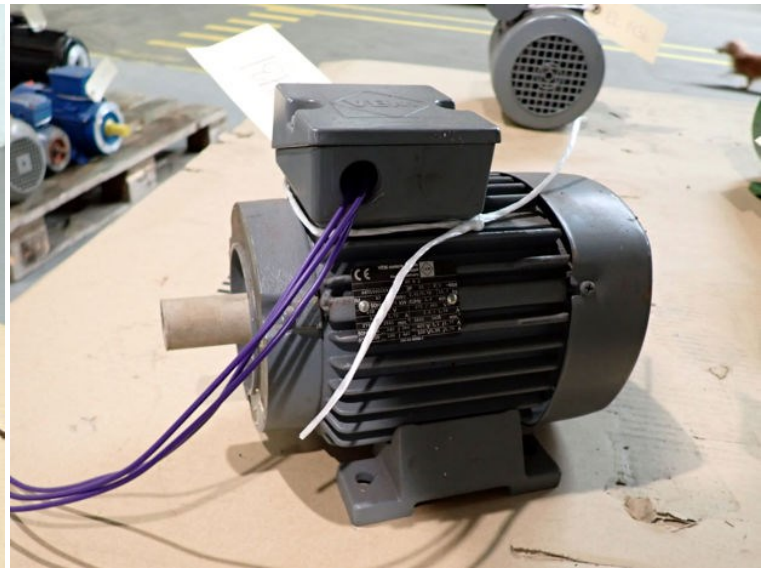

EL1431 - VEM

STATUS	På lager
REF. NR.	EL1431
MANUFACTURE	VEM
TYPE	K21R 80 K2
MOTOR NR.	0671560059706H
KW	0,75 / 0,9
RPM	2795 / 3400
VOLT	230 / 400
HZ	50 / 60

CE		VEM motors Thurn GmbH		Made in Germany		VEM	
K21R 80 K 2							
0671560059706H		IP 55		F 3		~Mot	
IM B3		cosφ 0,81/0,78		10,7		kg	
50Hz 0,75 kW		60Hz 0,9 kW					
230 / 400 V		275 / 480 VΔ					
2,99 / 1,72 A		3,0 / 1,74 A					
2795		2845 min. ⁻¹		3400		3455 min. ⁻¹	
50Hz 220 ... 240 / 380 ... 420 V		3,1 / 1,77 A					
60Hz 255 ... 290 / 440 ... 500 V		3,05 / 1,75 A					
DIN EN 60034-1							