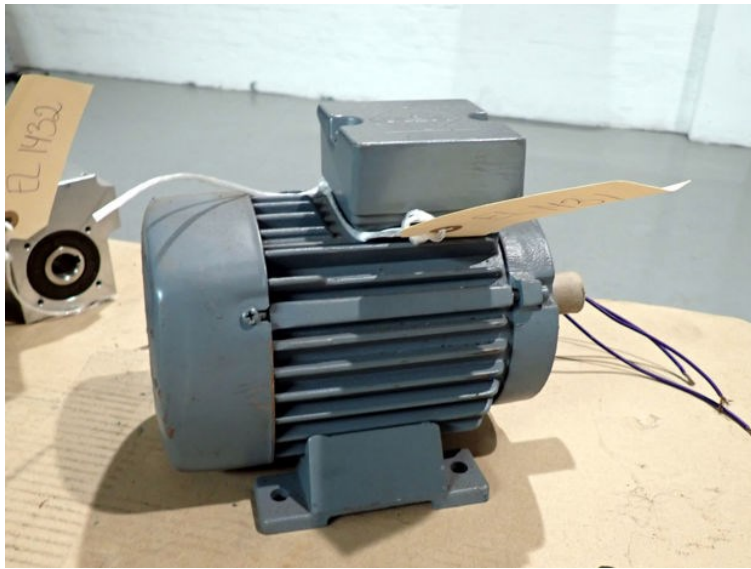

EL1431 - VEM

STATUS	På lager
REF. NR.	EL1431
MANUFACTURE	VEM
TYPE	K21R 80 K2
MOTOR NR.	0671560059706H
KW	0,75 / 0,9
RPM	2795 / 3400
VOLT	230 / 400
HZ	50 / 60

CE		VEM motors Thurn GmbH		Made in Germany		VEM	
K21R 80 K 2							
0671560059706H		IP 55		F 3		~Mot	
IM B3		cosφ 0,81/0,78		10,7		kg	
50Hz 0,75 kW		60Hz 0,9 kW					
230 / 400 V		275 / 480 VΔ					
2,99 / 1,72 A		3,0 / 1,74 A					
2795		2845 min. ⁻¹		3400		3455 min. ⁻¹	
50Hz 220 ... 240 / 380 ... 420 V		3,1 / 1,77 A					
60Hz 255 ... 290 / 440 ... 500 V		3,05 / 1,75 A					
DIN EN 60034-1							