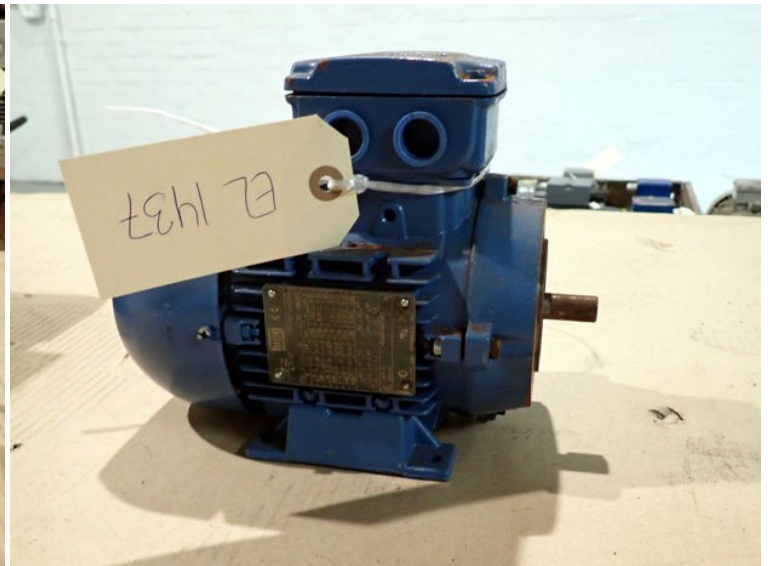

EL1437 - Weg

STATUS	På lager
REF. NR.	EL1437
MANUFACTURE	Weg
TYPE	AL71-02
MOTOR NR.	27FEV08
KW	0,37 / 0,42
RPM	2700 / 3320
VOLT	220/380
HZ	50/60

VOE 0530
IEC 60034

3 AL71-02

27FEV08 1000636843

IP55 Δ F S1 SF1.00 AMB40°C