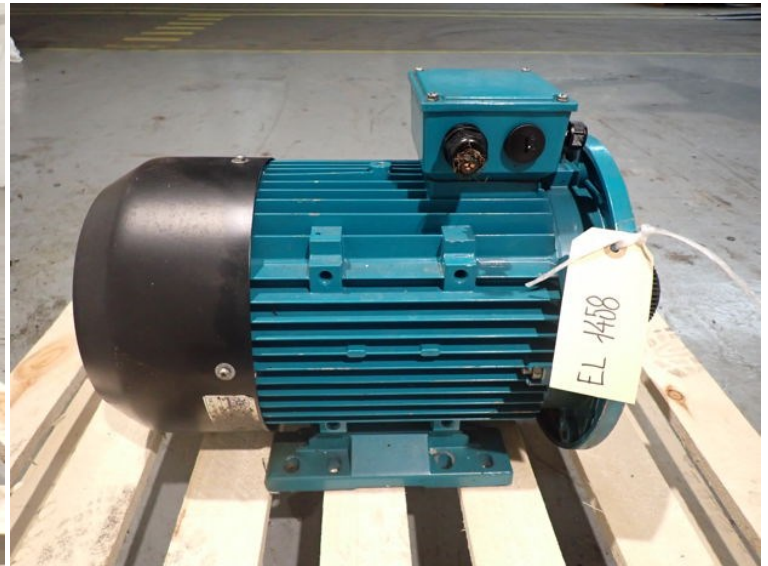

# EL1458 - Brook

STATUS

På lager

REF. NR.

EL1458

MANUFACTURE

Brook

TYPE

P-DA132MA-H 54KG

KW

7,5 / 8,63

RPM

1460/1750

VOLT

400/460

HZ

50/60

132P500007 170N15320N3400		<b>BROOK</b>		<b>CE</b>
DE 62062203 USE 62057203		CROMPTON		
TYPE P-DATUMS-4 (5400)		HUDDERSFIELD UK		
50Hz IE 3 SB.48		DUTY S1 YR 17		
kW 7.50		60Hz IE		
V 400/690		kW 8.83		
A 14.80/8.26		V 400/690		
r/min 1460		A 14.80/8.26		
r/min 1750		IP 55		
PH	COS $\phi$ 0.84	CLASS	AMB 30	$^{\circ}$ C RISE 90
A.C. MOTOR IEC 60034		K/DIAG	NO.010	IC 400
				33193346