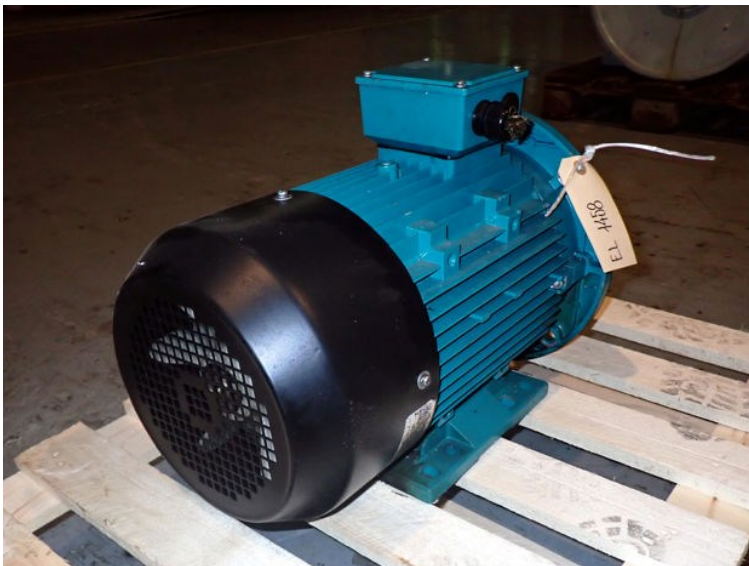

# EL1458 - Brook

STATUS

På lager

REF. NR.

EL1458

MANUFACTURE

Brook

TYPE

P-DA132MA-H 54KG

KW

7,5 / 8,63

RPM

1460/1750

VOLT

400/460

HZ

50/60

132P500007 170N15320N3400		<b>BROOK</b>		<b>CE</b>
DE 62062203 USE 62057203		CROMPTON		
TYPE P-DATUMS-4 (5400)		HUDDERSFIELD UK		
50Hz IE 3 SB.48		DUTY S1 YR 17		
kW 7.50		60Hz IE		
V 400/690		kW 8.83		
A 14.80/8.26		V 400/690		
r/min 1460		A 14.80/8.26		
r/min 1750		IP 55		
PH	COS $\phi$ 0.84	CLASS	AMB 30	$^{\circ}$ C RISE 90
A.C. MOTOR IEC 60034		K/DIAG	NO.010	IC 400
				33193346