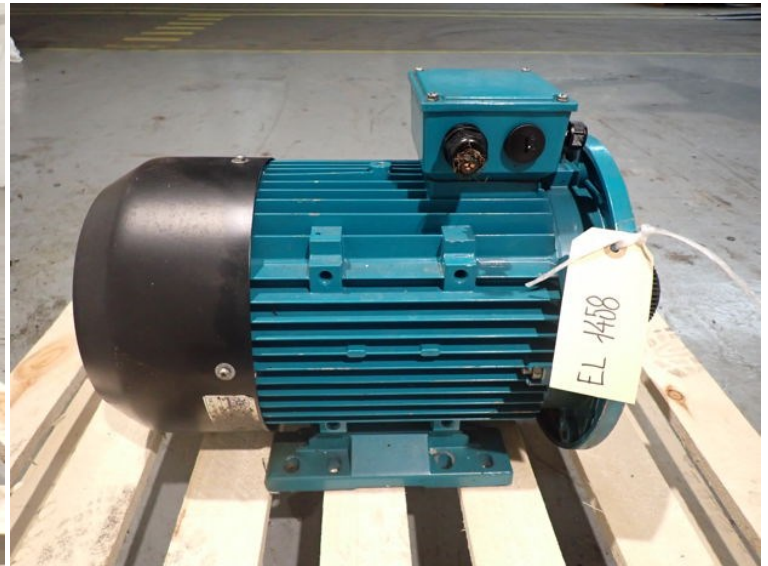

EL1458 - Brook

STATUS

På lager

REF. NR.

EL1458

MANUFACTURE

Brook

TYPE

P-DA132MA-H 54KG

KW

7,5 / 8,63

RPM

1460/1750

VOLT

400/460

HZ

50/60

132P500007 170N15320N3400		BROOK		CE
DE 62062203 USE 62057203		CROMPTON		
TYPE P-DATUMS-4 (5400)		HUDDERSFIELD UK		
50Hz IE 3 SB.48		DUTY S1 YR 17		
kW 7.50		60Hz IE		
V 400/690		kW 8.83		
A 14.80/8.26		V 400/690		
r/min 1460		A 14.80/8.26		
r/min 1750		IP 55		
PH	COS ϕ 0.84	CLASS	AMB 30	$^{\circ}$ C RISE 90
A.C. MOTOR IEC 60034		K/DIAG	NO.010	IC 400
				33193346