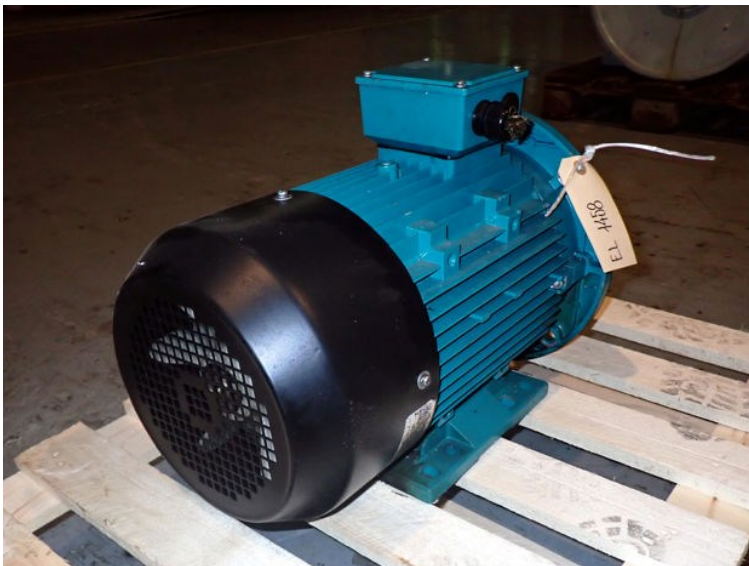

EL1458 - Brook

STATUS

På lager

REF. NR.

EL1458

MANUFACTURE

Brook

TYPE

P-DA132MA-H 54KG

KW

7,5 / 8,63

RPM

1460/1750

VOLT

400/460

HZ

50/60

132P500007 170N15320N3400		BROOK		CE
DE 62062203 USE 62057203		CROMPTON		
TYPE P-DATUMS-4 (5400)		HUDDERSFIELD UK		
50Hz IE 3 SB.48		DUTY S1 YR 17		
kW 7.50		60Hz IE		
V 400/690		kW 8.83		
A 14.80/8.26		V 400/690		
r/min 1460		A 14.80/8.26		
r/min 1750		IP 55		
PH	COS ϕ 0.84	CLASS	AMB 30	$^{\circ}$ C RISE 90
A.C. MOTOR IEC 60034		K/DIAG	NO.010	IC 400
				33193346