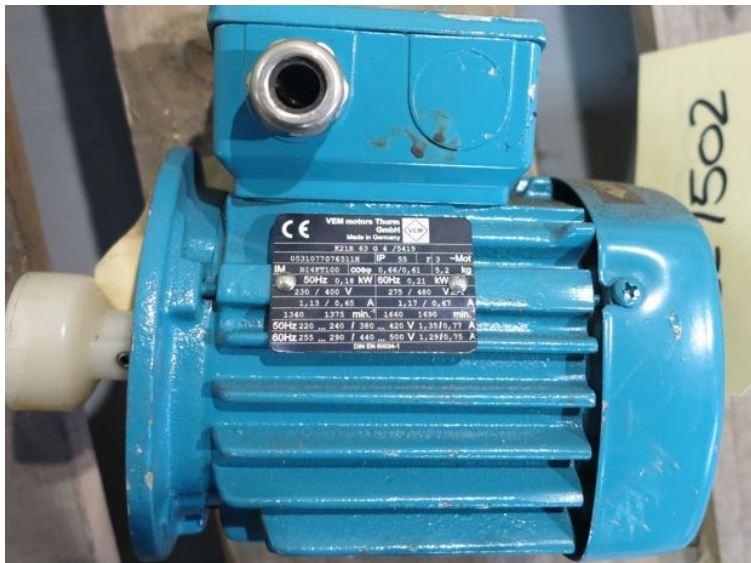

EL1502 - VEM

STATUS	På lager
REF. NR.	EL1502
MANUFACTURE	VEM
TYPE	K21R 63 G4
MOTOR NR.	051077076511H
KW	0,18/0,21
RPM	1375/1690
VOLT	240/380 290/440
HZ	50/60