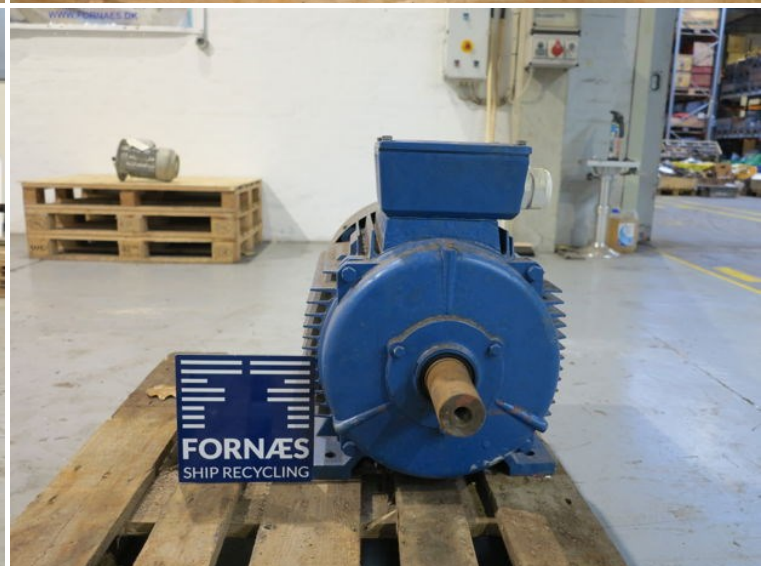

EL1553 - Bevi

STATUS

På lager

REF. NR.

EL1553

MANUFACTURE

Bevi

TYPE

4D 200L-4

MOTOR NR.

4001

KW

30/36

RPM

1470/1765

VOLT

380-415 /440- 480/690

HZ

50/60

kW		1		1	
30	60	360-415 0	55	1420	0.86
30	60	600 1	31.8	1770	0.86
65	60	420-480 0	57.4	1765	0.86
		Nippon 01001		233 KU	
TYPE 14 1 H 01001 F 110 55 J STD LAMB 453					
LVM 40-200 L-4					
Svea - Svenska Medelvärdet