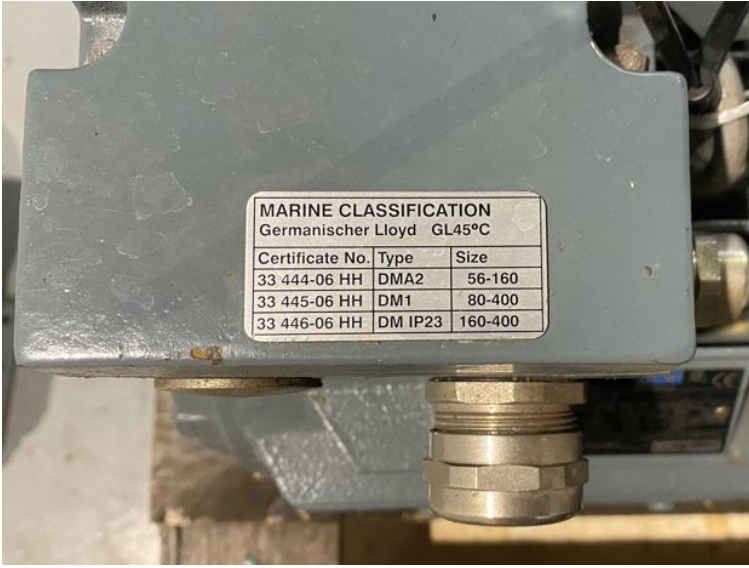

EL1559 - Dutchi Motors

STATUS	På lager
REF. NR.	EL1559
MANUFACTURE	Dutchi Motors
TYPE	DM1 112M2
MOTOR NR.	33773018533
KW	4
RPM	2865
VOLT	400/690
AMP	7,8/4,5
HZ	50
REMARKS	Vessel: Seewolf

MARINE CLASSIFICATION		
Germanischer Lloyd GL45°C		
Certificate No.	Type	Size
33 444-06 HH	DMA2	56-160
33 445-06 HH	DM1	80-400
33 446-06 HH	DM IP23	160-400