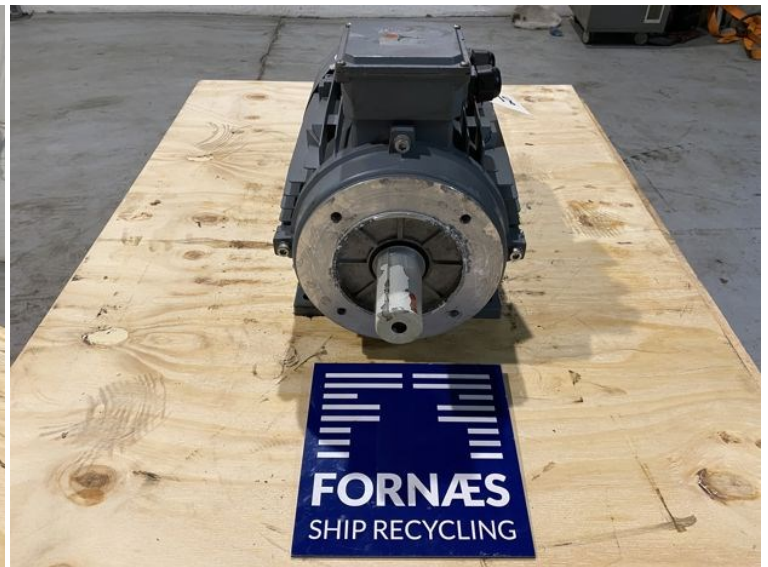

Dutchi Motors - DMA132M2

STATUS

På lager

REF. NR.

EL1598

MANUFACTURE

Dutchi Motors

TYPE

DMA132M2

MOTOR NR.

412034045029004

KW

9,2/11

RPM

2930/3510

VOLT

400/690 / 480

AMP

17,25/9,96 / 17,25

HZ

50/60

REMARKS

Year: 2010