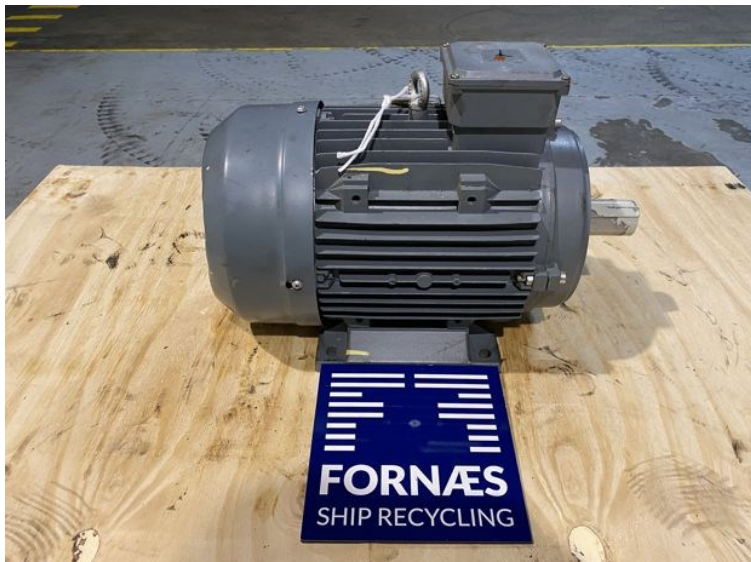

Dutchi Motors - DMA132M2

STATUS

På lager

REF. NR.

EL1598

MANUFACTURE

Dutchi Motors

TYPE

DMA132M2

MOTOR NR.

412034045029004

KW

9,2/11

RPM

2930/3510

VOLT

400/690 / 480

AMP

17,25/9,96 / 17,25

HZ

50/60

REMARKS

Year: 2010