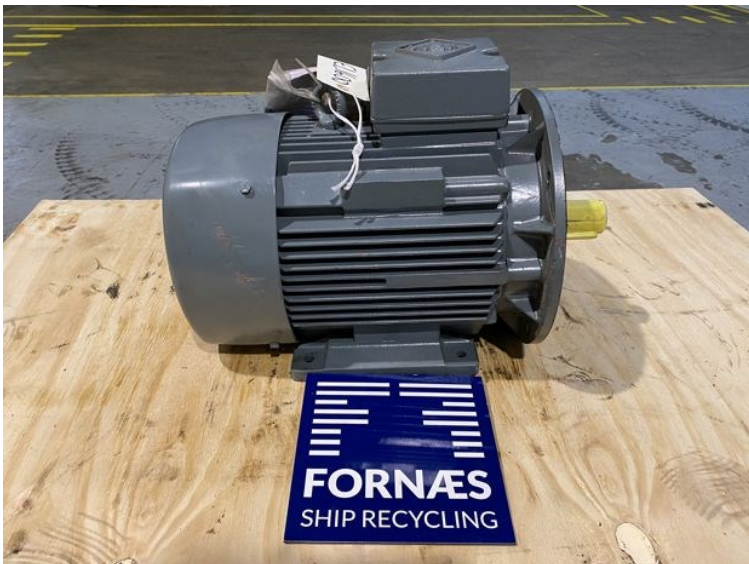

VEM - K11R132M

STATUS

På lager

REF. NR.

EL1600

MANUFACTURE

VEM

TYPE

K11R132M

MOTOR NR.

181317/0001H

KW

9

RPM

1745

VOLT

440

AMP

16

HZ

60