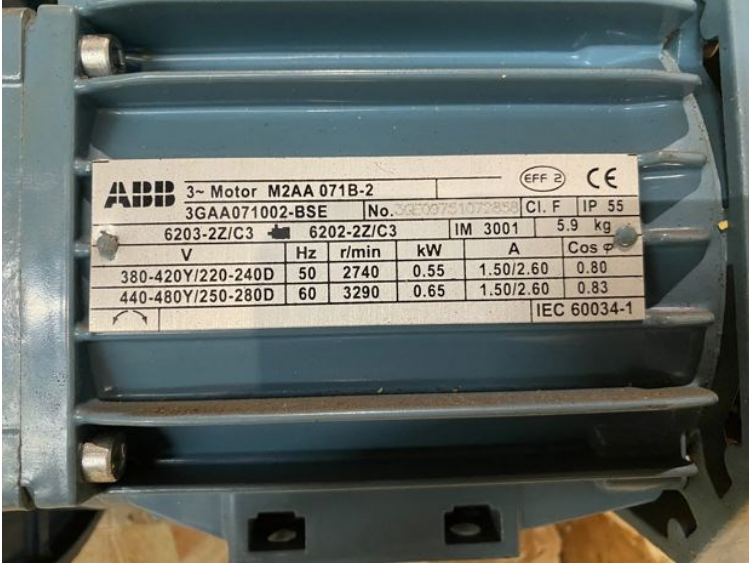

M2AA 071B-2

MOTOR NR.

3GE09751072858

KW

0,55/0,65

RPM

2740/3290

VOLT

380-420/440-480

AMP

1,50/2,60

HZ

50/60

ABB 3- Motor M2AA 071B-2 (EFF 2) CE
3GAA071002-BSE No. 3820079107285 Cl. F IP 55

6203-2Z/C3		6202-2Z/C3		IM 3001	5.9 kg
V	Hz	r/min	kW	A	Cos φ
380-420Y/220-240D	50	2740	0.55	1.50/2.60	0.80
440-480Y/250-280D	60	3290	0.65	1.50/2.60	0.83