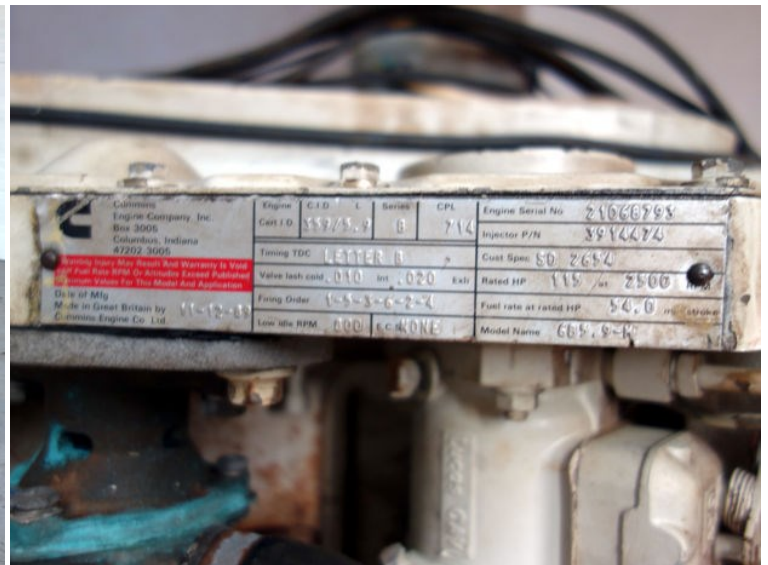

VOLT

230

KVA

68

HZ

50

Conforme à C.E.I 34-1 According to I.E.C 34-1

Type	4432	AGTM	Bobinage	18	6	file	N°	20646/04
Puissance de base	service continue	500.4	W	68	AVR	180.7	Amb	45
Rating	50 Hz	230	V	Phase	6	Connection	C	1500
	cos φ	0.66	classe d'isolation	F/H	rendement	efficiency	88.7	%
	service continue	37	V	2.5	A	à vide	0.7	A
Date	03/90	Masse	310	kg	Altitude	<	1000	m
RN AV DE BRG	6910-ZRS/03	Periodicitè de graissage		à la				
RIE AS	6910-ZRS/03	avec		à la				
RIE BRG	6910-ZRS/03	with		à la				
Life fabricated	X	durée de vie	IP	26	Regulateur	RS12BA3		
Grease à vie		life			Regulator			