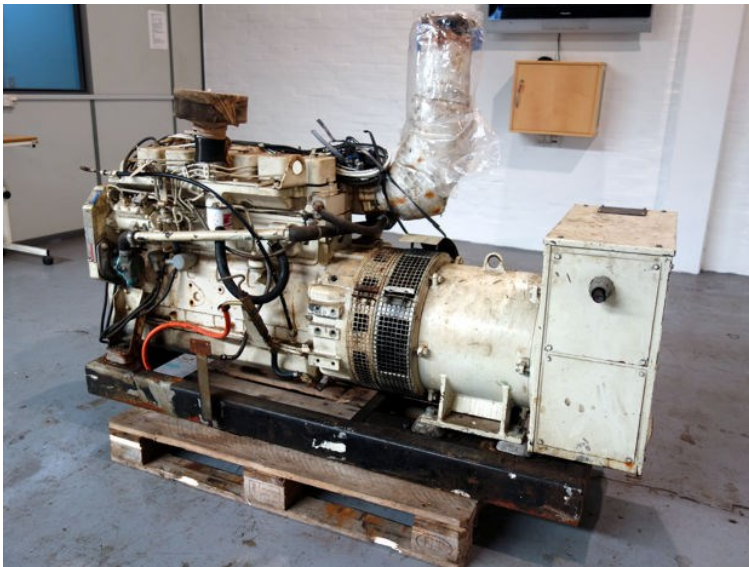

STATUS

På lager

REF. NR.

G2138

ENGINE

Cummins 6B5.9-M Serial No. 21068793

GENERATOR

Leroy Somer LSA44M2 Serial 29646/01

VOLT

230

KVA

68

HZ

50

Conforme à C.E.I 34-1 According to I.E.C 34-1

Type	4432	AGTM	Bobinage	18	6	file	N°	20646/04
Puissance de base	service continue	500.4	W	68	AVR	180.7	Amb	45
Rating	50 Hz	230	V	Phase	6	Connection	C	1500
	cos φ	0.66	classe d'isolation	F/H	rendement	efficiency	88.7	%
	service continue	37	V	2.5	A	à vide	0.7	A
Date	03/90	Masse	310	kg	Altitude	<	1000	m
RN AV DE BRG	6910-ZRS/03	Periodicitè de graissage		à la				
RIE AS	6910-ZRS/03	avec		à la				
RIE BRG	6910-ZRS/03	with		à la				
Life fabricated	X	durée de vie	IP	26	Regulateur	RS12BA3		
Grease à vie		life			Regulator			