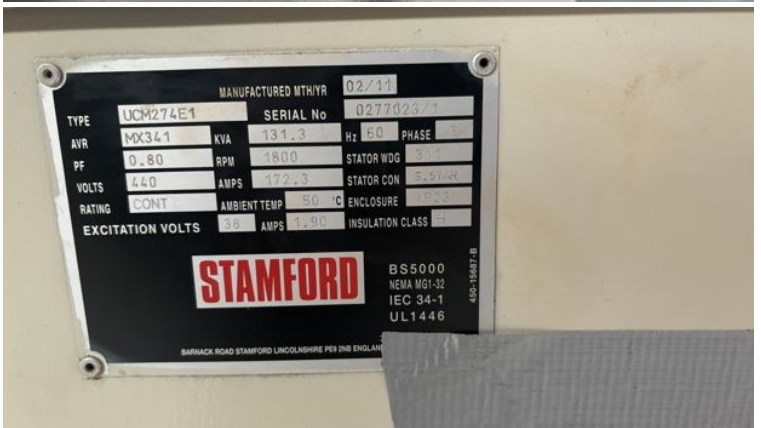

STATUS

På lager

REF. NR.

G2358

MANUFACTURE

Valmet

ENGINE

Valmet 620DSR(M)G

GENERATOR

Stamford UCM274E1

VOLT

440

KVA

137

HZ

60

REMARKS

Hours on hour counter: 55.560

PRODUKTIONSLISTE FOR TAVLER Side 1 af 2

ORDRE NR:	6032	DATE:	21-02-2011	LEV.DATO:	UGE 8/11	ANTAL:	1	
KUNDE:	SR-ANLÆG S981072	UDFØRELSE:	SM-MAN					
KVA:	137	KV:	110	VOLT:	3x440/230 V	HZ:	60	
DIAGRAM:		598 6SIDER 5A						
UDSKREVET AF:	OH	TIL:		MONTØR:		FÆRDIG:		
MOTOR:	VALMET 620DSR(M)G	STAMFORD UCM 274 E1					TEKST:	ENGELSK
Udskrivt Brugt								
Stk.	Stk.	Vare	Type	Måleområde	Lev.-tid	à kr.	Indkøb Kr.	
1	1	HIMEL MSYCRN 54/200 +MM 54		Brugt54/250	OMG		0	
1	1	SELCO M1000-0080		12-24 Vdc	P1		0	
1	1	MANOMETER 0-10 BAR			L		0	
1	1	GEBER M10x1 2 POL		350 040 004	L		0	
1	1	MANOMETER 0-5 BAR		360 081 032 003	L		0	
1	1	GEBER M10x1 2 POL		350 040 003	L		0	
1	1	MANOMETER 0-5 BAR		360 081 032 002	L		0	
1	1	GEBER M10x1 2 POL		310 040 002	L		0	
1	1	TERMOMETER 40-120 C		323 805 001 001	L		0	
1	1	GEBER M14x1,5 2POL			L		0	
1	1	OMSKIFTER CG B A 222 E		1 ELLER 2	A1	OMG	0	