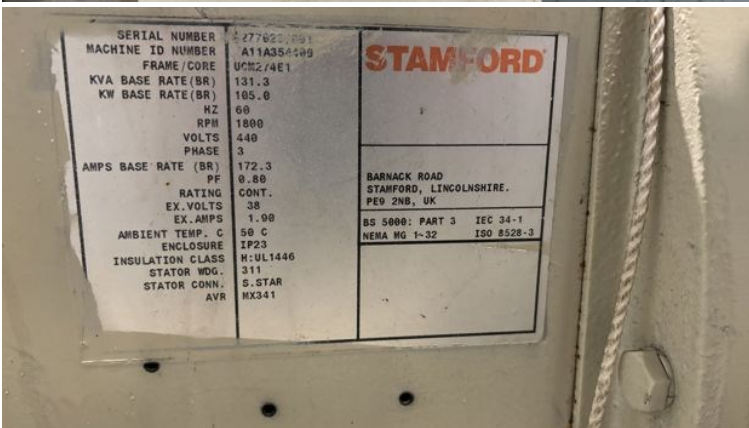

STATUS

På lager

REF. NR.

G2358

MANUFACTURE

Valmet

ENGINE

Valmet 620DSR(M)G

GENERATOR

Stamford UCM274E1

VOLT

440

KVA

137

HZ

60

REMARKS

Hours on hour counter: 55.560

PRODUKTIONSLISTE FOR TAVLER Side 1 af 2

ORDRE NR:	6032	DATE:	21-02-2011	LEV.DATO:	UGE 8/11	ANTAL:	1	
KUNDE:	SR-ANLÆG S981072	UDFØRELSE:	SM-MAN					
KVA:	137	KV:	110	VOLT:	3x440/230 V	HZ:	60	
DIAGRAM:		598 6SIDER 5A						
UDSKREVET AF:	OH	TIL:		MONTØR:		FÆRDIG:		
MOTOR:	VALMET 620DSR(M)G	STAMFORD UCM 274 E1					TEKST:	ENGELSK
Udskrivt Brugt								
Stk.	Stk.	Vare	Type	Måleområde	Lev.-tid	à kr.	Indkøb Kr.	
1	1	HIMEL MSYCRN 54/200 +MM 54		Brugt54/250	OMG		0	
1	1	SELCO M1000-0080		12-24 Vdc	P1		0	
1	1	MANOMETER 0-10 BAR			L		0	
1	1	GEBER M10x1 2 POL		350 040 004	L		0	
1	1	MANOMETER 0-5 BAR		360 081 032 003	L		0	
1	1	GEBER M10x1 2 POL		350 040 003	L		0	
1	1	MANOMETER 0-5 BAR		360 081 032 002	L		0	
1	1	GEBER M10x1 2 POL		310 040 002	L		0	
1	1	TERMOMETER 40-120 C		323 805 001 001	L		0	
1	1	GEBER M14x1,5 2POL			L		0	
1	1	OMSKIFTER CG B A 222 E		1 ELLER 2	A1	OMG	0	