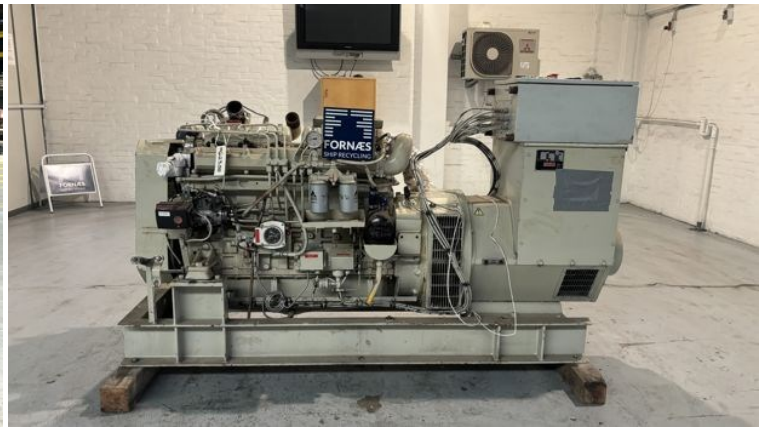

STATUS

På lager

REF. NR.

G2358

MANUFACTURE

Valmet

ENGINE

Valmet 620DSR(M)G

GENERATOR

Stamford UCM274E1

VOLT

440

KVA

137

HZ

60

REMARKS

Hours on hour counter: 55.560

PRODUKTIONSLISTE FOR TAVLER Side 1 af 2

ORDRE NR:	6032	DATE:	21-02-2011	LEV.DATO:	UGE 8/11	ANTAL:	1	
KUNDE:	SR-ANLÆG S981072	UDFØRELSE:	SM-MAN					
KVA:	137	KV:	110	VOLT:	3x440/230 V	HZ:	60	
DIAGRAM:		598 6SIDER 5A						
UDSKREVET AF:	OH	TIL:		MONTØR:		FÆRDIG:		
MOTOR:	VALMET 620DSR(M)G	STAMFORD UCM 274 E1					TEKST:	ENGELSK
Udskrivt Brugt								
Stk.	Stk.	Vare	Type	Måleområde	Lev.-tid	à kr.	Indkøb Kr.	
1	1	HIMEL MSYCRN 54/200 +MM 54		Brugt54/250	OMG		0	
1	1	SELCO M1000-0080		12-24 Vdc	P1		0	
1	1	MANOMETER 0-10 BAR			L		0	
1	1	GEBER M10x1 2 POL		350 040 004	L		0	
1	1	MANOMETER 0-5 BAR		360 081 032 003	L		0	
1	1	GEBER M10x1 2 POL		350 040 003	L		0	
1	1	MANOMETER 0-5 BAR		360 081 032 002	L		0	
1	1	GEBER M10x1 2 POL		310 040 002	L		0	
1	1	TERMOMETER 40-120 C		323 805 001 001	L		0	
1	1	GEBER M14x1,5 2POL			L		0	
1	1	OMSKIFTER CG B A 222 E		1 ELLER 2	A1	OMG	0	