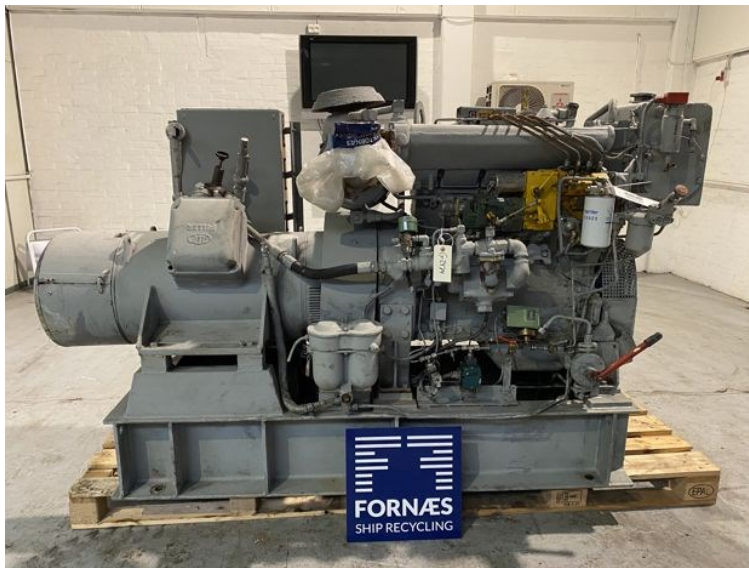

G2474 - Caterpillar

STATUS

På lager

REF. NR.

G2474

MANUFACTURE

Caterpillar

ENGINE

Caterpillar, Model: 3304 DI, Serial nr.: 83700563. Arr.nr.: 1W9158

GENERATOR

Anton Piller

VOLT

400/230

KVA

95

AMP

137

HZ

50

REMARKS

Running hours: 138.911