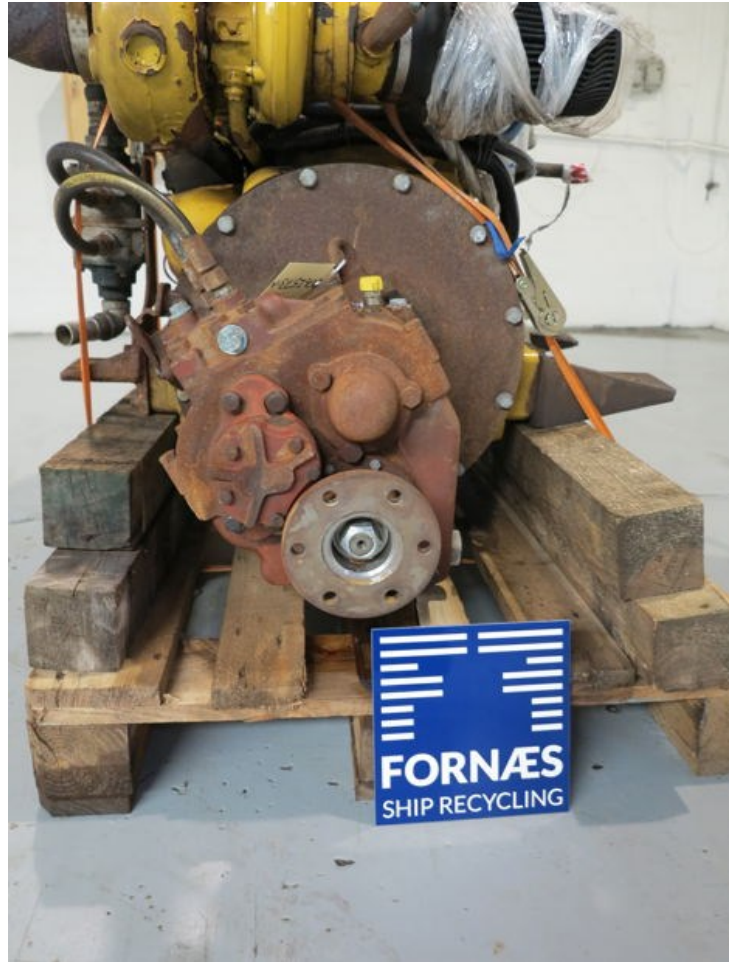

# GB2573-M - Newage

STATUS

På lager

REF. NR.

GB2573-M

MANUFACTURE

Newage

TYPE

PRM 750D3

RED.

2,904:1

FABRIKS NR.

V041095 W31278

VESSEL

Quality L72

PRM NEWAGE +44 (0) 24 7661 7141  
www.prm-newage.com  
V041095 H31278  
75003