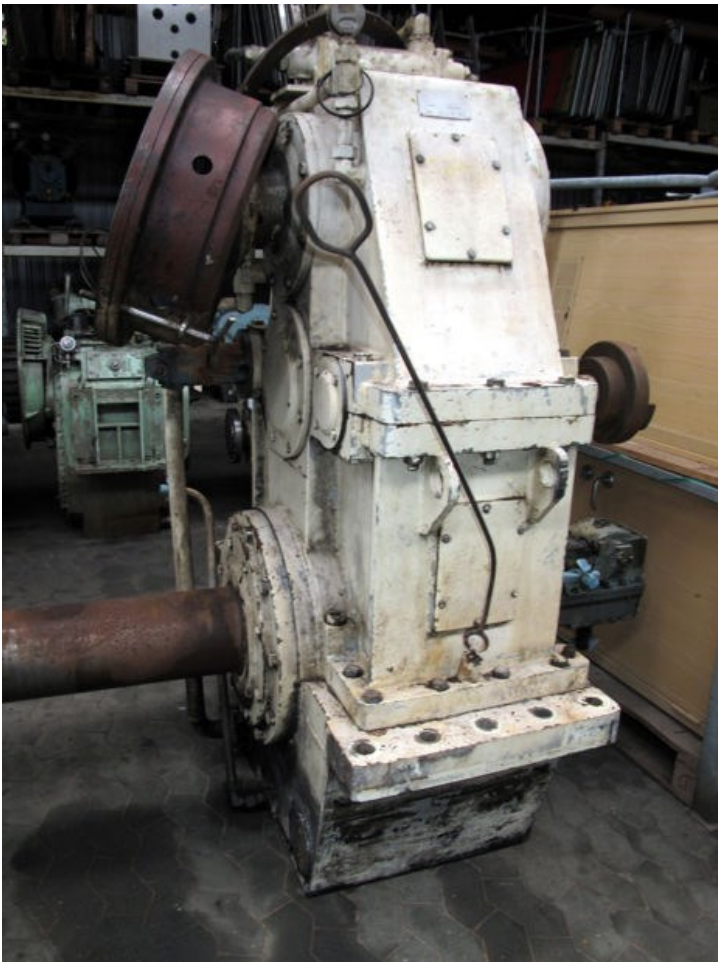

GB375 - Valmet

STATUS

På lager

REF. NR.

GB375

MANUFACTURE

Valmet

TYPE

AUS 950S

RED.

2,269:1

HP IND

985

RPM IND

750

FABRIKS NR.

18018

REMARKS

(class DNV 1A) kW 735