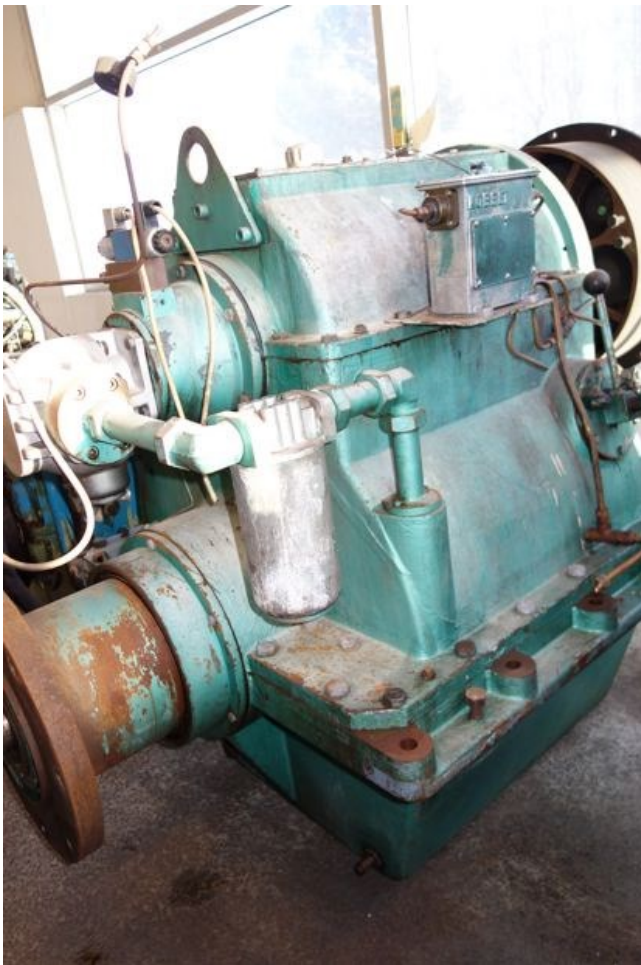

# GB458 - Finnøy

STATUS	På lager
REF. NR.	GB458
MANUFACTURE	Finnøy
TYPE	G50F
RED.	3,48:1
HP IND	1306
RPM IND	1000
FABRIKS NR.	529
YEAR	1987
VESSEL	Arizona
REMARKS	Bureau Veritas. Wärtsilä 6R22MD-C

FINNOY