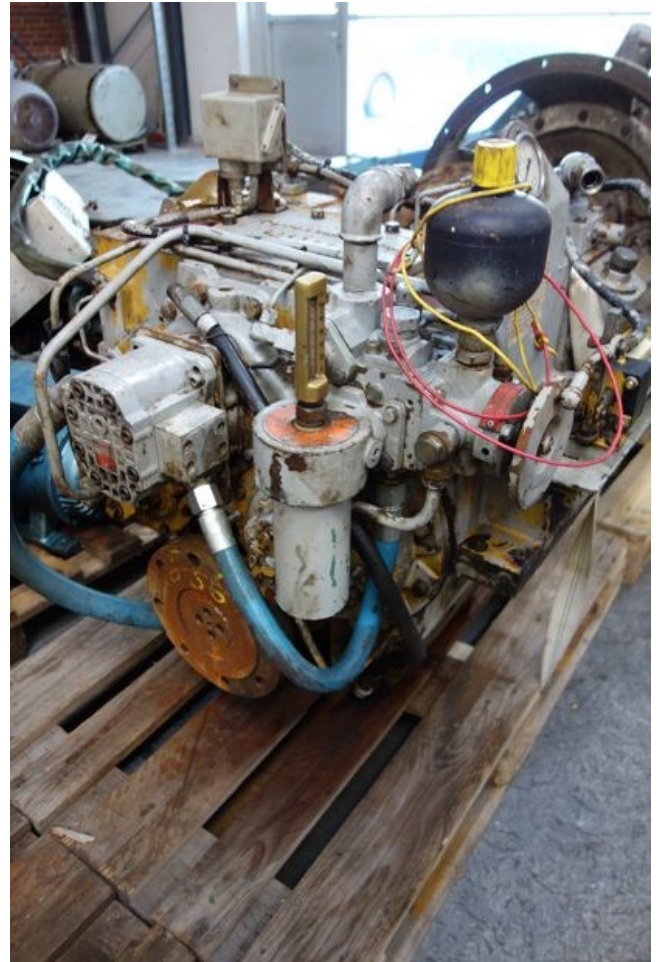

Masson - RSD 281

STATUS

På lager

REF. NR.

GB536

MANUFACTURE

Masson

TYPE

RSD 281

RED.

4,704:1

FABRIKS NR.

MV2827

YEAR

1994

VAN DER GRINT BV