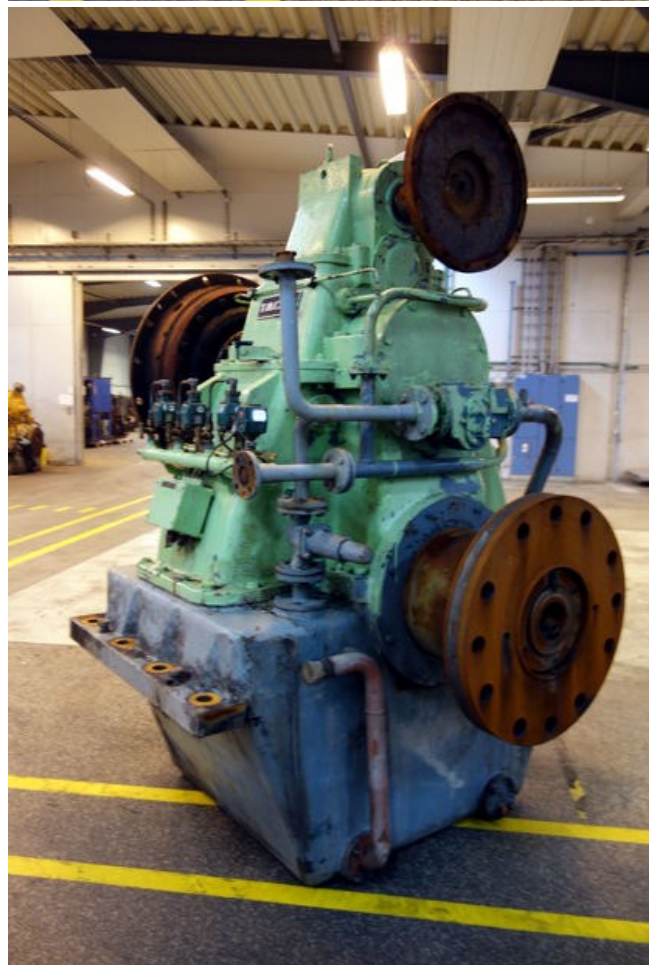

Tacke - HUW-710B

STATUS	På lager
REF. NR.	GB607
MANUFACTURE	Tacke
TYPE	HUW-710B
RED.	2,4:1
HP IND	4500
RPM IND	480
FABRIKS NR.	210631/3250
VESSEL	Liv

TACKLE

GETRIEBE · KUPPLUNGEN

444 RHEINE W.-GERMANY

Fabrik-Nr. 210 6 3 1 / 5250

Type HUW — 710 B

LEISTUNG P kW i = 2,3633

4500 PS BAUFORM =

EINGANGSDREHZAHL 480 min⁻¹

AUSGANGSDREHZAHL 200 min⁻¹