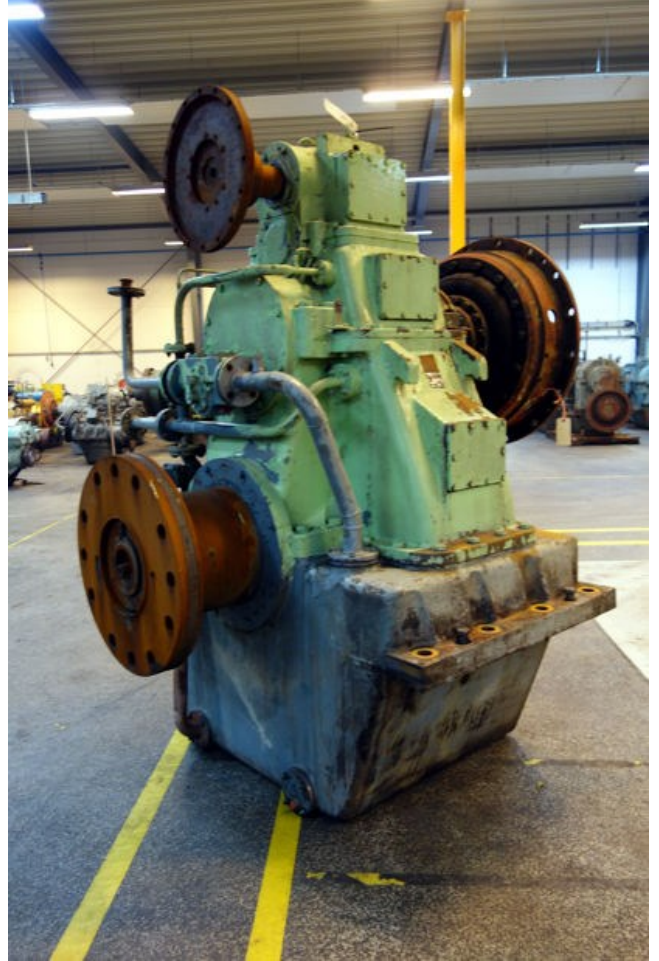

Tacke - HUW-710B

STATUS	På lager
REF. NR.	GB607
MANUFACTURE	Tacke
TYPE	HUW-710B
RED.	2,4:1
HP IND	4500
RPM IND	480
FABRIKS NR.	210631/3250
VESSEL	Liv

TACKLE

GETRIEBE · KUPPLUNGEN

444 RHEINE W.-GERMANY

Fabrik-Nr. 210 6 3 1 / 5250

Type HUW — 710 B

LEISTUNG P kW i = 2,3633

4500 PS BAUFORM =

EINGANGSDREHZAHL 480 min⁻¹

AUSGANGSDREHZAHL 200 min⁻¹