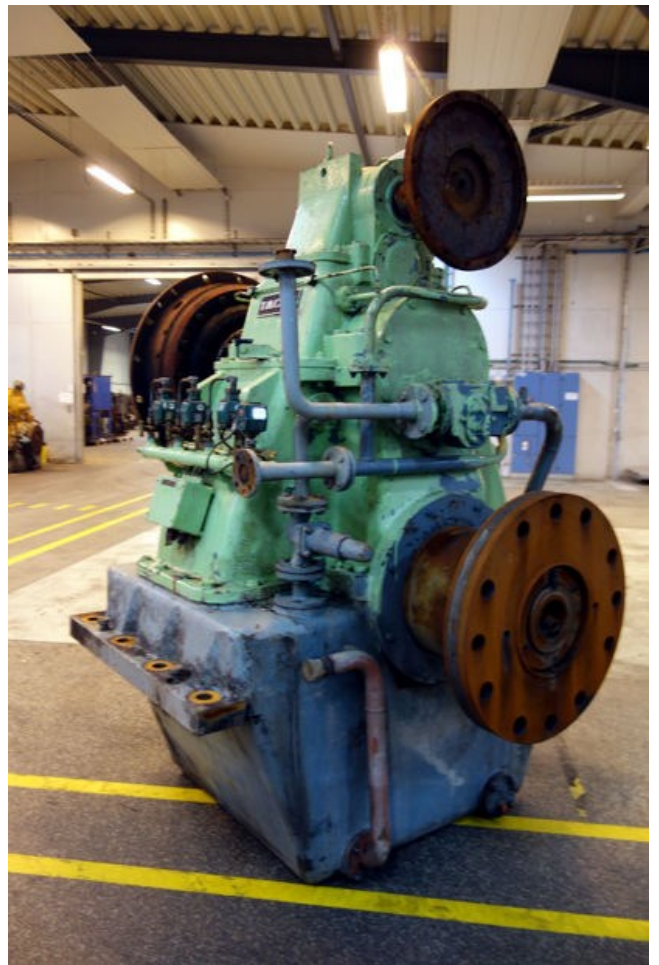

HUW-710B

RED.

2,4:1

HP IND

4500

RPM IND

480

FABRIKS NR.

210631/3250

VESSEL

Liv

TACKLE

GETRIEBE · KUPPLUNGEN

444 RHEINE W.-GERMANY

Fabrik-Nr. 210 6 3 1 / 5250

Type HUW — 710 B