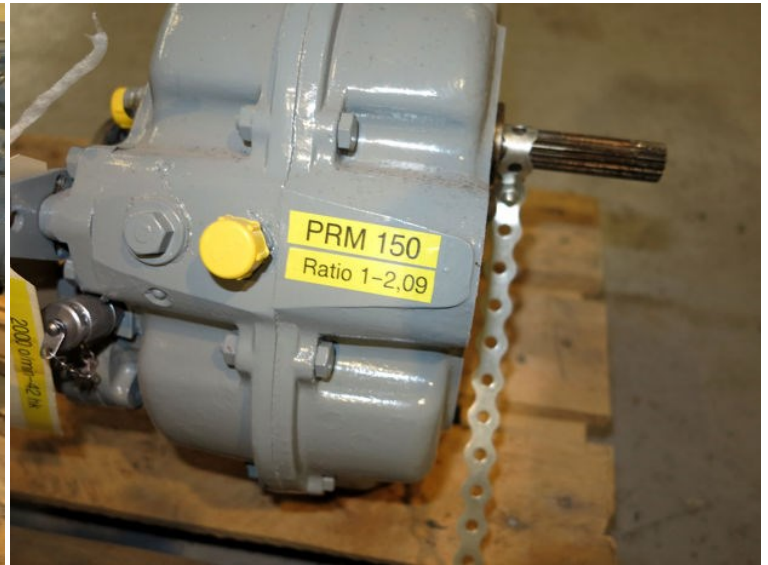

# GB767 - Newage

STATUS

På lager

REF. NR.

GB767

MANUFACTURE

Newage

TYPE

PRM 150

RED.

2,09:1

HP IND

63

RPM IND

3000

2000 o/min-42 hr