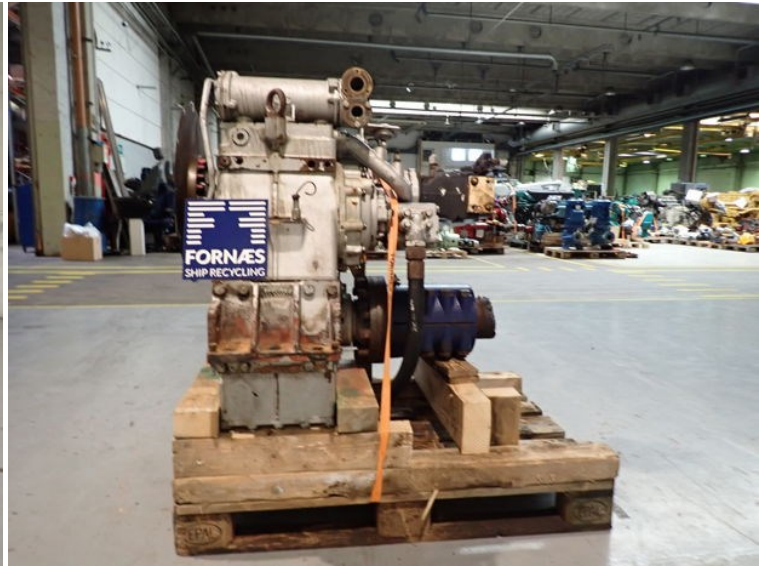

Masson - MMW 2700

STATUS	På lager
REF. NR.	GB833
MANUFACTURE	Masson
TYPE	MMW 2700
RED.	6,042:1
HP IND	680
RPM IND	2200
FABRIKS NR.	26766
VESSEL	Throrder HM 265
REMARKS	Cummins QSK19-M

MASSON MARINE S.A.S