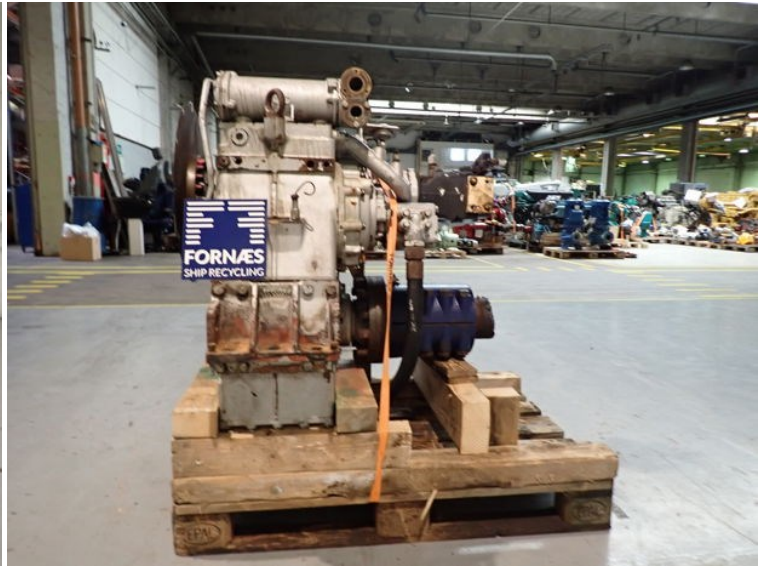

# GB833 - Masson

STATUS	På lager
REF. NR.	GB833
MANUFACTURE	Masson
TYPE	MMW 2700
RED.	6,042:1
HP IND	680
RPM IND	2200
FABRIKS NR.	26766
VESSEL	Throrder HM 265
REMARKS	Cummins QSK19-M

MASSON MARINE S.A.S

5, Rue Henri Cavallier  
SAINT DENIS LES SENS  
89100 (FRANCE)  
TEL. 33 (0) 3 86 95 62 00  
FAX. 33 (0) 3 86 95 13 78

MADE IN FRANCE

N°	26 766
Date	
Type	MMW 2700
Rapport/Ratio	11 6,042
Inspection	
P. embrayage/ Clutch pressure	17 B
Huile/Oil	
Voir manuel/See manual	