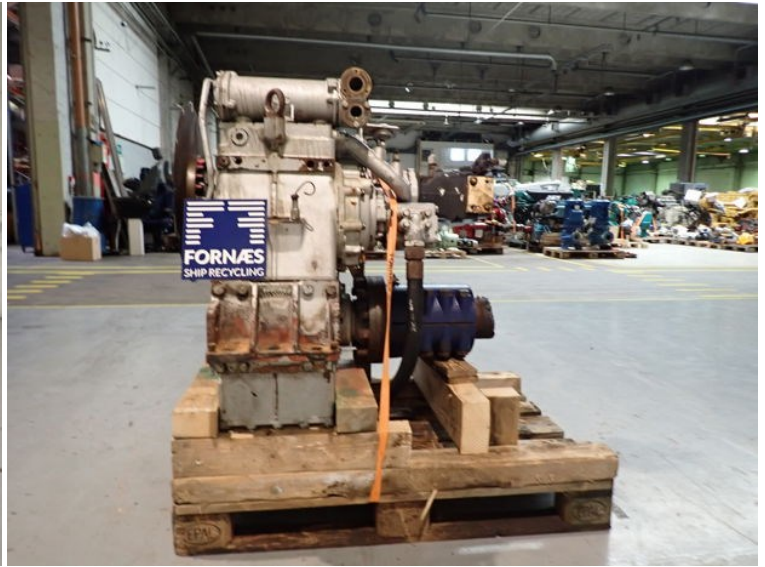

GB833 - Masson

STATUS	På lager
REF. NR.	GB833
MANUFACTURE	Masson
TYPE	MMW 2700
RED.	6,042:1
HP IND	680
RPM IND	2200
FABRIKS NR.	26766
VESSEL	Throrder HM 265
REMARKS	Cummins QSK19-M

MASSON MARINE S.A.S

5, Rue Henri Cavallier
SAINT DENIS LES SENS
89100 (FRANCE)
TEL. 33 (0) 3 86 95 62 00
FAX. 33 (0) 3 86 95 13 78

MADE IN FRANCE

N° 26 766

Date

Type MMW 2700

Rapport/Ratio 116,042

Inspection

P. embrayage/

Clutch pressure 17 B