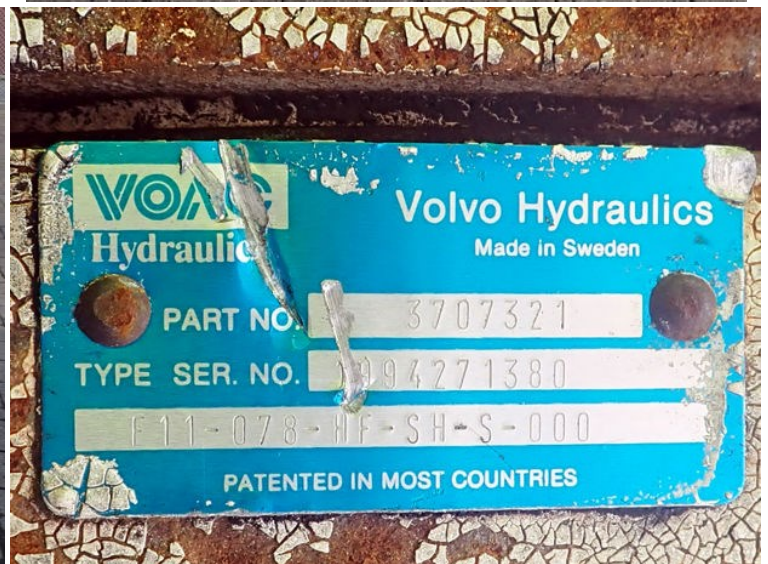

ET3600/HN FL450

SE. NO.

619

YEAR

1994

REGGIO EMILIA-italy  
42100 Via U. Degola. 14  
Tel. 0522 - 9281

TYPE / OUTPUT ET3600 / MN  
i = 112 INPUT FL450  
S.N. 619 DATE 06 / 94 M.C. D118