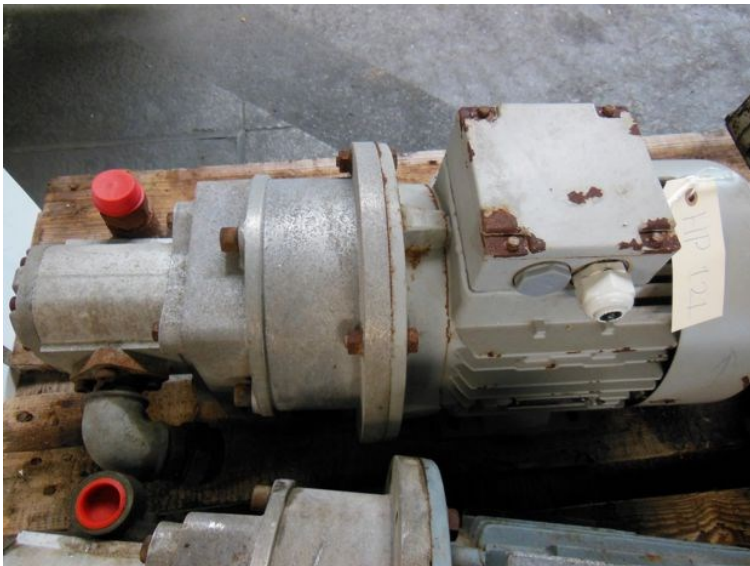

STATUS	På lager
REF. NR.	HP121
PUMP MANUFACTURE	Marzocchi
PUMP TYPE	35 D 110
PUMP PRESSURE (BAR)	30
PUMP FLOW (LITER/MIN.)	110
MOTOR MANUFACTURE	MEZ
MOTOR KW	5,5
MOTOR VOLT	220
MOTOR RPM	1455

MEZ CZECH REPUBLIC EN 60334
3~MEL 75A122504
WAVEFORMS ORD. 0009 IP 55 IM B35
50 Hz 55 kW/75 Ps A/T 220/240 V
0.95 / 0.81 20.7/0.9 A 1400/1400
SOLE 60 Hz 6.3 kW/8.6 Ps A/T 220/240 V
0.95 / 0.82 19.7/0.9 A 1400/1400