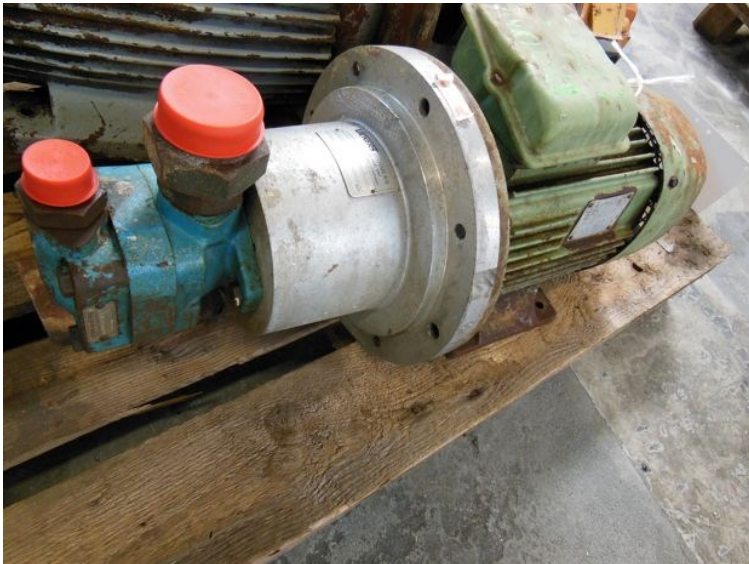

HP137

STATUS

På lager

REF. NR.

HP137

PUMP MANUFACTURE

Vickers

MOTOR VOLT

220/380

MOTOR RPM

1440

SPERRY VICKERS

MODELL

BAD HOMBURG

V20 1B13B 1C 11

EN 1000