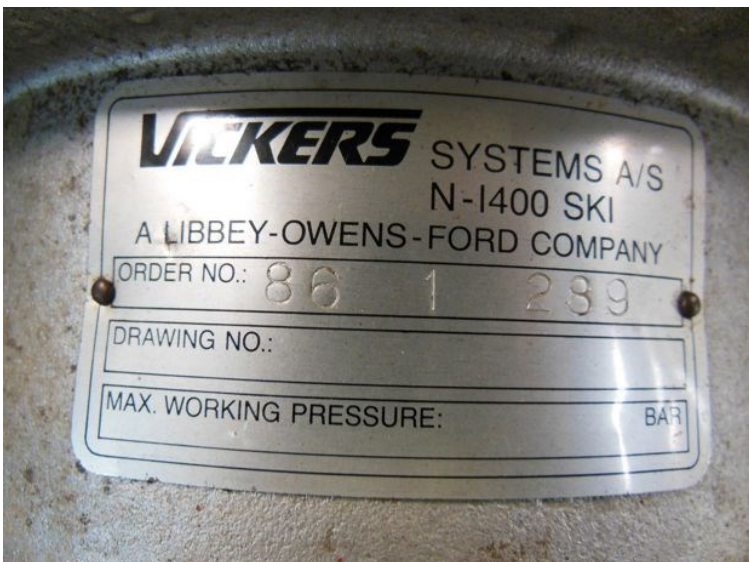

HP137

STATUS

På lager

REF. NR.

HP137

PUMP MANUFACTURE

Vickers

MOTOR VOLT

220/380

MOTOR RPM

1440

SPERRY VICKERS

MODELL

BAD HOMBURG

V20 1B13B 1C 11

EN 1000