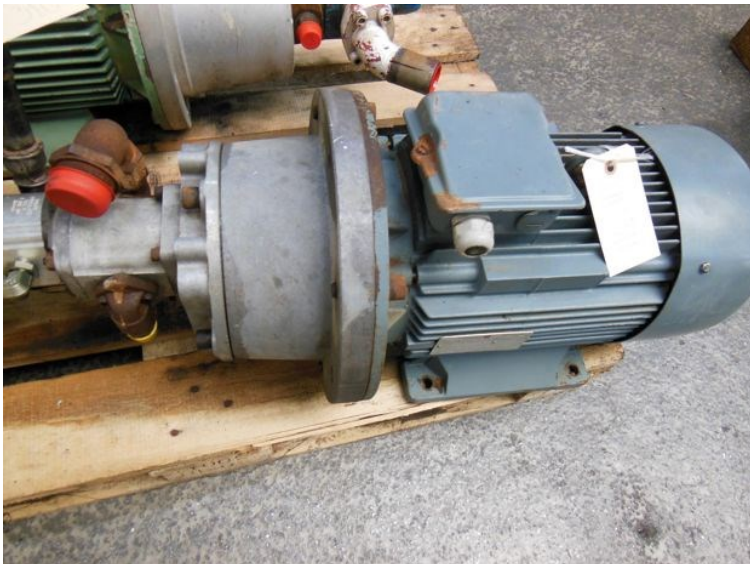

STATUS	På lager
REF. NR.	HP311
PUMP MANUFACTURE	Marzoochi Bologna
PUMP TYPE	ALP 2 D 30
PUMP PRESSURE (BAR)	180
PUMP FLOW (LITER/MIN.)	33
MOTOR MANUFACTURE	VEM
MOTOR KW	11
MOTOR VOLT	380
MOTOR RPM	1440

VEM-Antriebstechnik AG  
Werk Wernigerode  
Made in Germany

WKL/Ins.cl./cl.d'isol. F  
IP 55 3.6 kg

Nr./No./M. N1 IR-160 M4

77762/132

	Hz/c/s	λ/cosφ	A	min <sup>-1</sup> r.p.m./rev/m	kW		
1690Δ/Y	50	0.83	12.2	12.5	1440	11	
1690Δ	50	0.84	0.80	22.5	22	1430	1446
1690Y	50	0.84	0.83	13.2	2.5	1430	1441
0Δ	60	0.83		21.5	7	1730	18
1690Δ	60	0.84	0.80	22.22	1720	1786	
1698	VDE 0530 TN/7.91			1998			