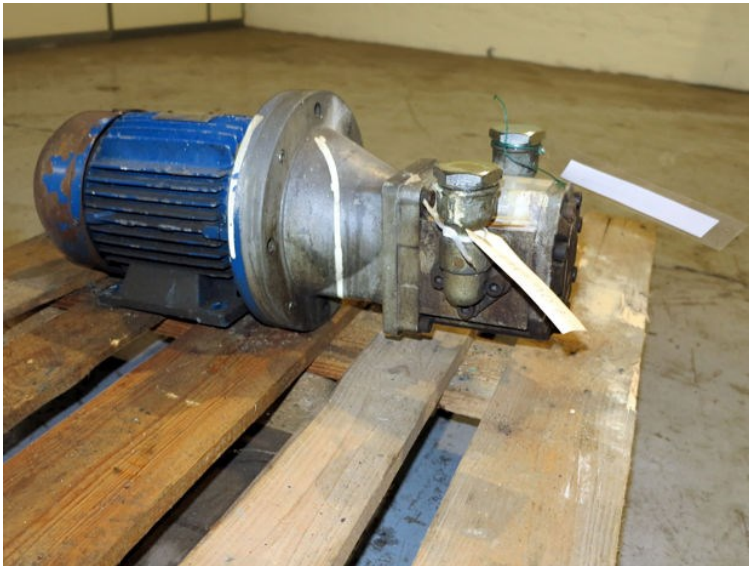

# HP907

STATUS	På lager
REF. NR.	HP907
PUMP MANUFACTURE	Sauer Danfoss
PUMP TYPE	SNP3/55 D C0 01/6H
MOTOR MANUFACTURE	CEG
MOTOR KW	2,2
MOTOR VOLT	220/380
MOTOR RPM	1410

SNP3/55 D CO 01/6H