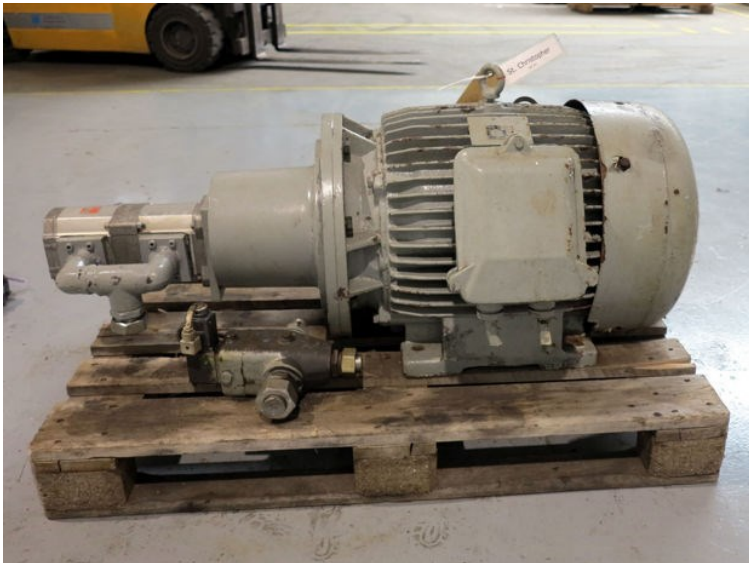

MOTOR KW

48

MOTOR VOLT

380

MOTOR RPM

1480

HPI

HYDROPERFECT INTERNATIONAL
Z.I. Chennevières - 94430 FRANCE