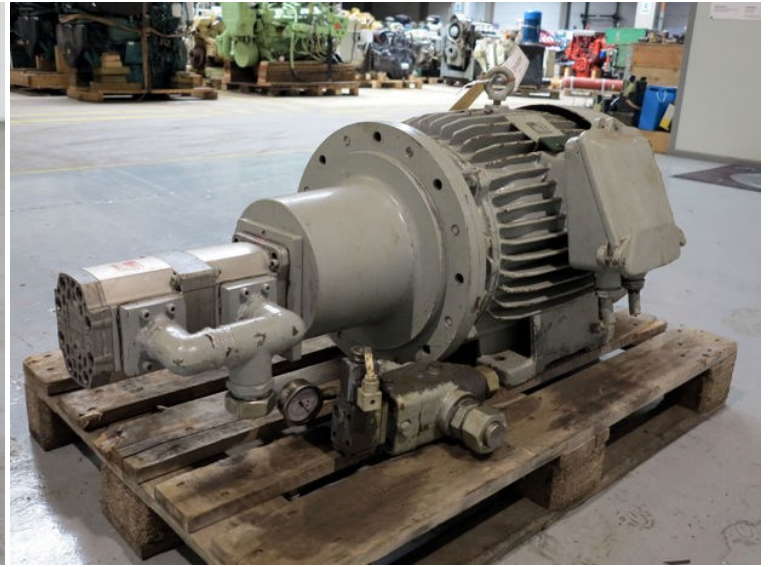

MOTOR KW

48

MOTOR VOLT

380

MOTOR RPM

1480

HPI

HYDROPERFECT INTERNATIONAL
Z.I. Chennevières - 94430 FRANCE