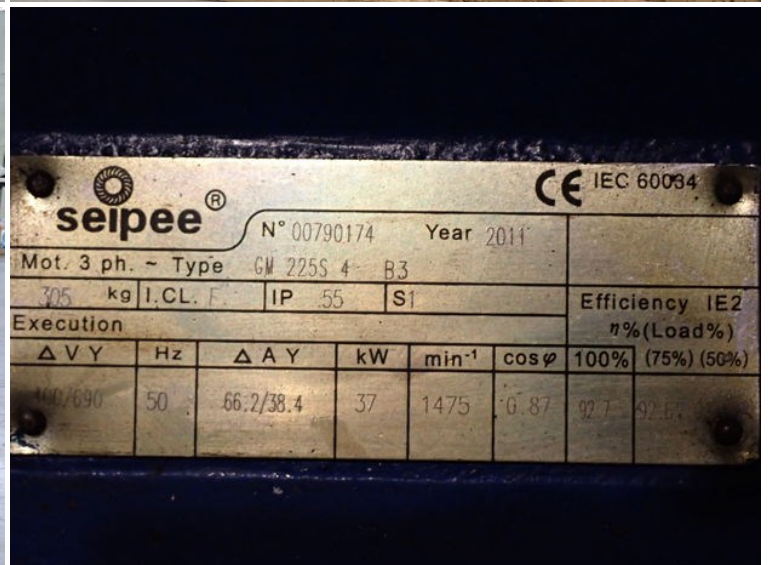

STATUS	På lager
REF. NR.	HP947
PUMP MANUFACTURE	Beinlich
PUMP TYPE	ZPA 4-131.0-H-R-F/F/T/SO
MOTOR MANUFACTURE	Seipee. Year 2011
MOTOR KW	37
MOTOR VOLT	400
MOTOR RPM	1475

beinlich

Beinlich pump systems GmbH / Gebr. Beinlich
Phone: +49 321 55960 Fax: +49 321 559633
www.beinlich-pumps.com

CW

Drehrichtung / direction of rotation

Art. #: ZPA 4000166

ZPA 4-131.0-H-R-F/T/50

Serien #: 12/00968-01.9 cc/rev:

3 FRC 1 2 TP 1 0