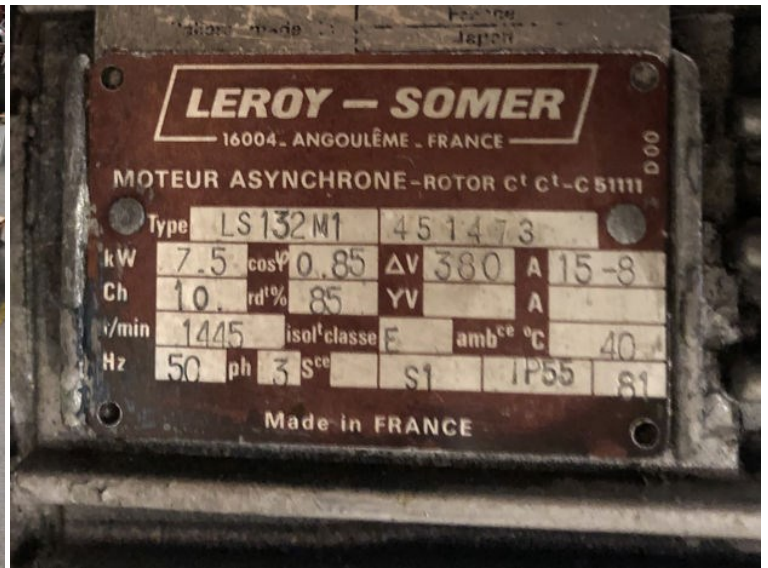

<b>STATUS</b>	På lager
<b>REF. NR.</b>	HS110
<b>PUMP MANUFACTURE /TYPE</b>	2 x Hawe R 14,2
<b>PUMP PRES.</b>	2 x 300
<b>PUMP FLOW (L/MIN.)</b>	2 x 14,45
<b>ELECTRONIC MOTORS MANUFACTURE</b>	2 x Leroy-Sommer LS132M1
<b>ELECTRONIC MOTORS KW</b>	2 x 7,5
<b>ELECTRONIC MOTORS VOLT</b>	400
<b>ELECTRONIC MOTORS HZ</b>	50
<b>ELECTRONIC MOTORS RPM</b>	1445
<b>TANK DIMENSION (CM) L</b>	115
<b>TANK DIMENSION (CM) W</b>	60
<b>TANK DIMENSION (CM) H</b>	57

**HAWE**

Typ **R14,2**  
Pn **300**  
V **10,3**

bar  
cm<sup>3</sup>/U

107