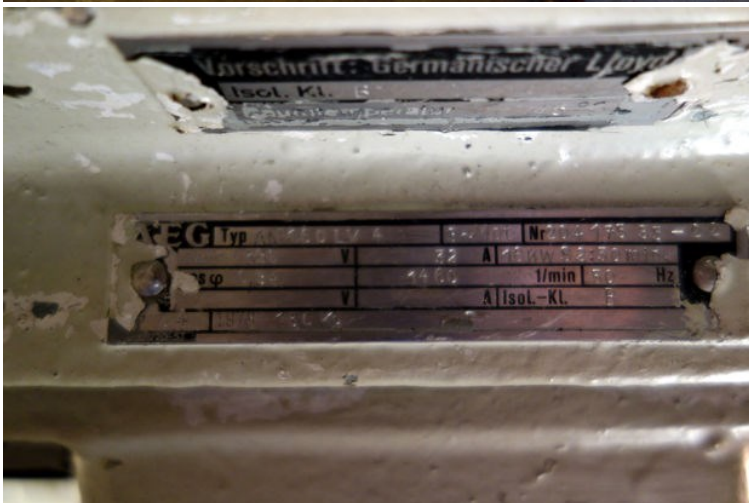

<b>STATUS</b>	På lager
<b>REF. NR.</b>	HS173
<b>PUMP MANUFACTURE /TYPE</b>	Hawe Typ R30,0/D100.2A 300..
<b>PUMP PRES.</b>	2 * 300
<b>PUMP FLOW (L/MIN.)</b>	2 * 30
<b>ELECTRONIC MOTORS MANUFACTURE</b>	AEG
<b>ELECTRONIC MOTORS KW</b>	16
<b>ELECTRONIC MOTORS VOLT</b>	400
<b>ELECTRONIC MOTORS HZ</b>	50
<b>ELECTRONIC MOTORS RPM</b>	1460