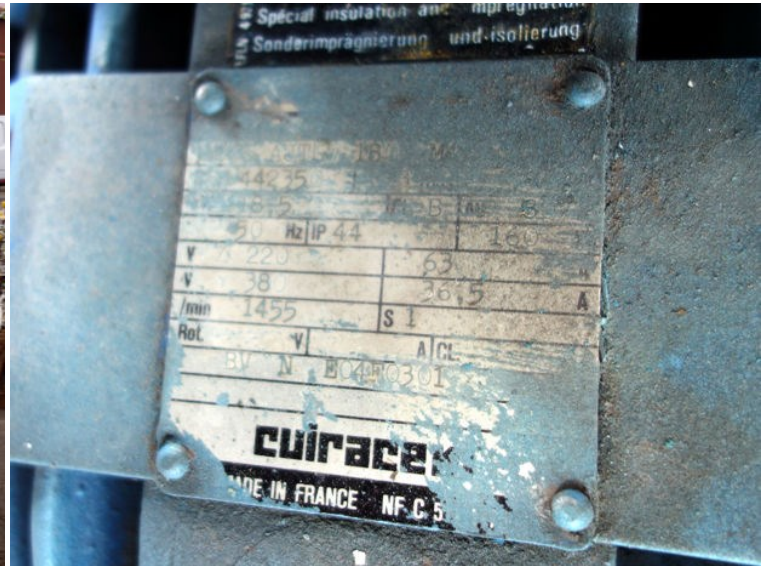

STATUS

På lager

REF. NR.

HS215

PUMP MANUFACTURE /TYPE

Rexroth

REMARKS

Year 1981

**REXROTH - SIGMA**

91 Bd Irène Joliot CURIE  
69634 VENISSIEUX FRANCE  
TEL (7) 875.81.55 +

Ensemble  Pression  bar

Série  Date

87 RNB