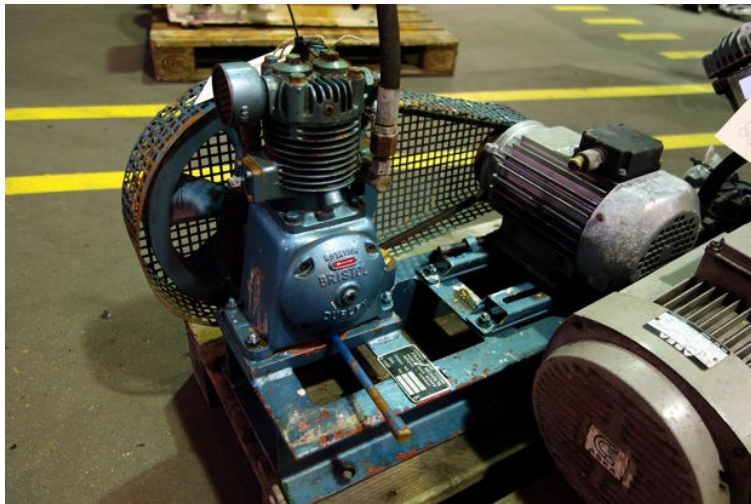

Bristol - KL6H

STATUS

På lager

REF. NR.

LC239

MANUFACTURE

Bristol

TYPE

KL6H

VESSEL/ REMARKS

Vessel: Dumle

SERIE NR.

66152

HYDRAULIC PUMP SYSTEMS

FRANK MOHN A/S
PUMP & GEAR WORKS
BERGEN - NORWAY

ORDER NO 1789274