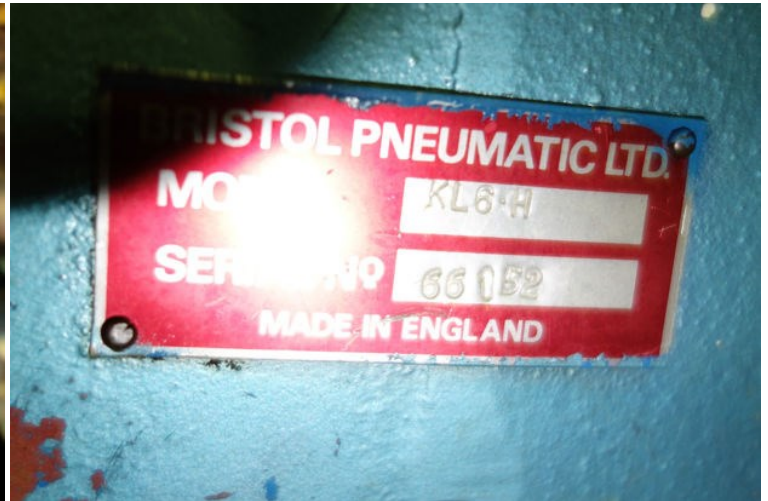

Bristol - KL6H

STATUS

På lager

REF. NR.

LC239

MANUFACTURE

Bristol

TYPE

KL6H

VESSEL/ REMARKS

Vessel: Dumle

SERIE NR.

66152

HYDRAULIC PUMP SYSTEMS

FRANK MOHN A/S
PUMP & GEAR WORKS
BERGEN - NORWAY

ORDER NO 1789274