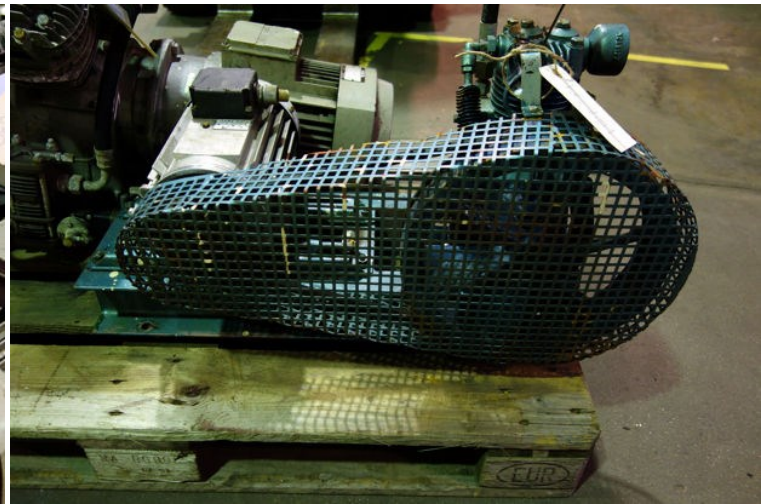

Bristol - KL6H

STATUS

På lager

REF. NR.

LC239

MANUFACTURE

Bristol

TYPE

KL6H

VESSEL/ REMARKS

Vessel: Dumle

SERIE NR.

66152

HYDRAULIC PUMP SYSTEMS

FRANK MOHN A/S
PUMP & GEAR WORKS
BERGEN - NORWAY

ORDER NO 1789274