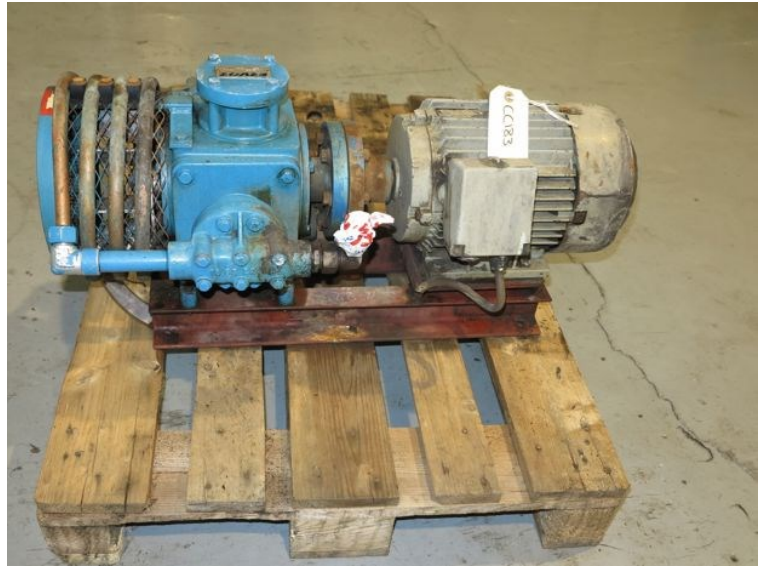

Ervor - G05

STATUS	På lager
REF. NR.	LC437
MANUFACTURE	Ervor
TYPE	G05
PRES/ BAR	40
MOTOR	Rotor 4AP 112M-4. 50 Hz, 1440 rpm
YEAR	1998
SERIE NR.	10937

rotor-nl AS.MOT. 400V/50Hz
NC 3 V / 54,2 kW 50 1440/7min
V 230 1440/7min
ISOL: cosφ 0,93 max. A=10% 1,02 48 kg
3x1N 6 2 1 4 314 22