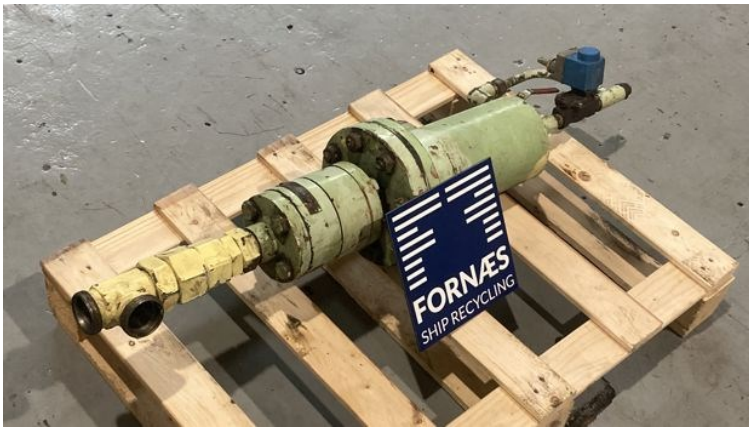

# LC448 - Sperre

STATUS

På lager

REF. NR.

LC448

MANUFACTURE

Sperre

TYPE

KV 48 CD1

VESSEL/ REMARKS

non-retur valve

SERIE NR.

4492

Spette O.no.: 21824  
Partno.: 4492  
Pc.: 1  
NON-RETURN VALVE K/48