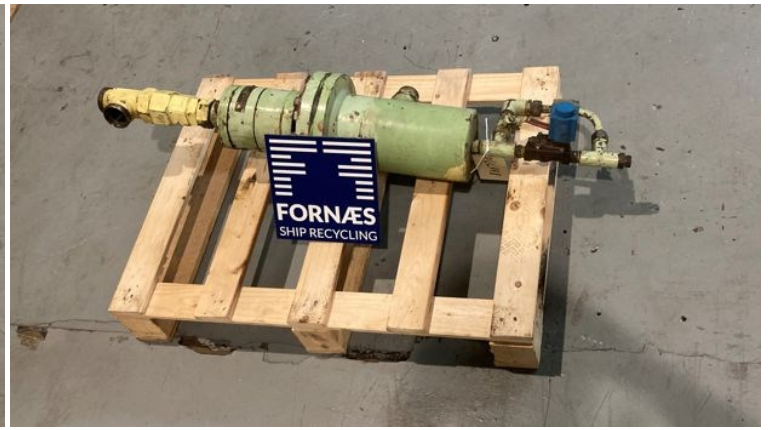

# LC448 - Sperre

STATUS

På lager

REF. NR.

LC448

MANUFACTURE

Sperre

TYPE

KV 48 CD1

VESSEL/ REMARKS

non-retur valve

SERIE NR.

4492

Spette O.no.: 21824  
Partno.: 4492  
Pc.: 1  
NON-RETURN VALVE K/48