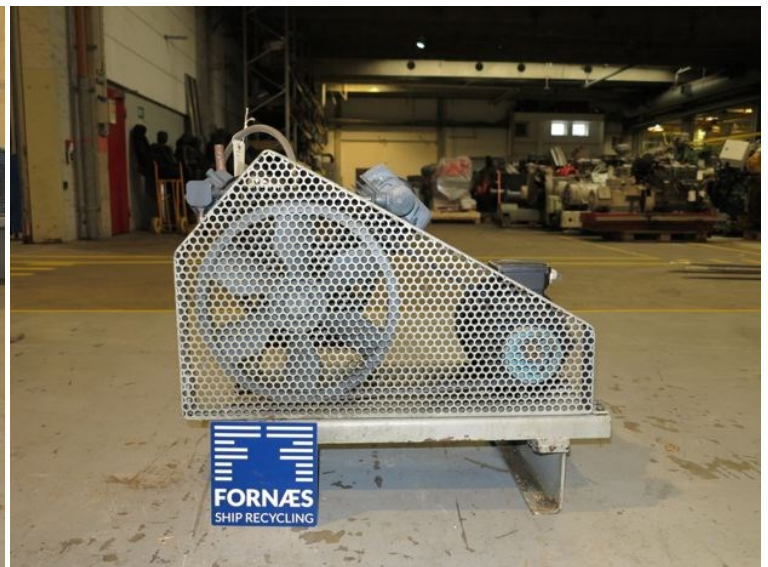

LC465 - Dan kompressor

STATUS

På lager

REF. NR.

LC465

MANUFACTURE

Dan kompressor

TYPE

S-350-2/40

PRES/ BAR

30

MOTOR

Busck. 4 kW. 5,5 Hp

VESSEL/ REMARKS

J.V. Cölln

SERIE NR.

22321A

CE DANFOSSE KOMPRESSOR
Tel: +45 97 59 14 00
Fax: +45 97 59 14 01
www.danfoss.com

TYPE: 350-2/40 CURRENT: 8A
MAX: 3x BAR SUPPLY: 380-400V/50Hz
MOTOR: 4kW/5.5HP SERIAL NO: 22321A

FÜR HALB TUNN GLASERREIßEN MOTOR END