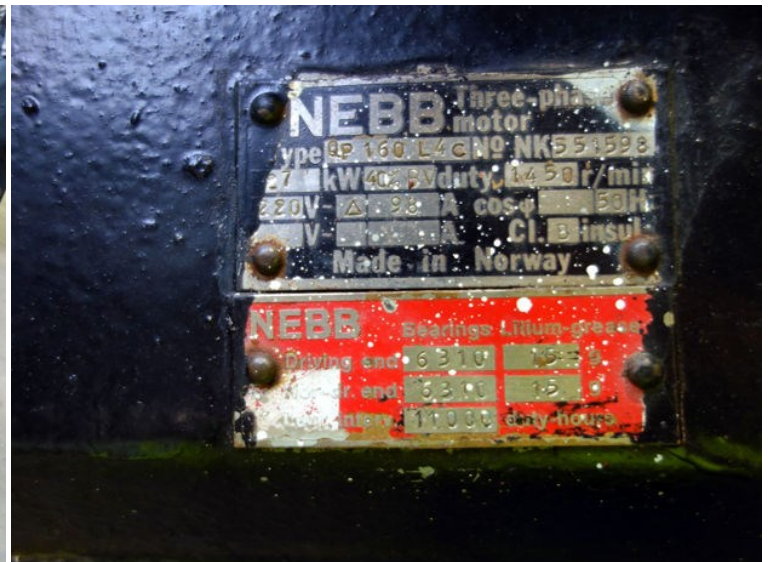

# LP208 - Brattvaag

STATUS

På lager

REF. NR.

LP208

MANUFACTURE

Brattvaag

TYPE

G112 78-34

SE. NR.

14378

YEAR

1972 / 794

HYDRAULIK

BRATTVAAG

BRATTVAAG-NORWAY

NO 14378

TYPE G112 78-34

YEAR 1972/1974

MAX RPM