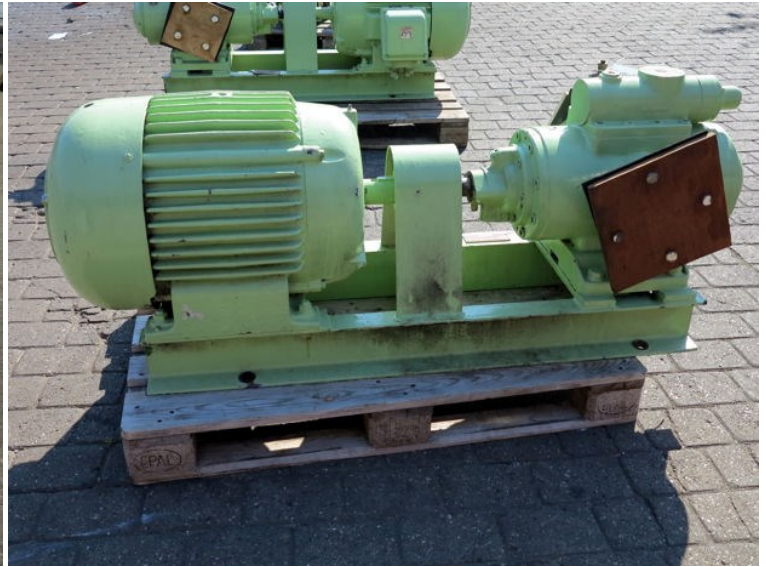

LP237 - Allweiler

STATUS

På lager

REF. NR.

LP237

MANUFACTURE

Allweiler

TYPE

SNH 660 R46

SE. NR.

66B60519-2-74

REMARKS

1750 rpm. Newman motor, 42 kW

ALLWEILER NORGEAS

OSLO TLF. (02) 540285

A.nr. 1587-1/7-