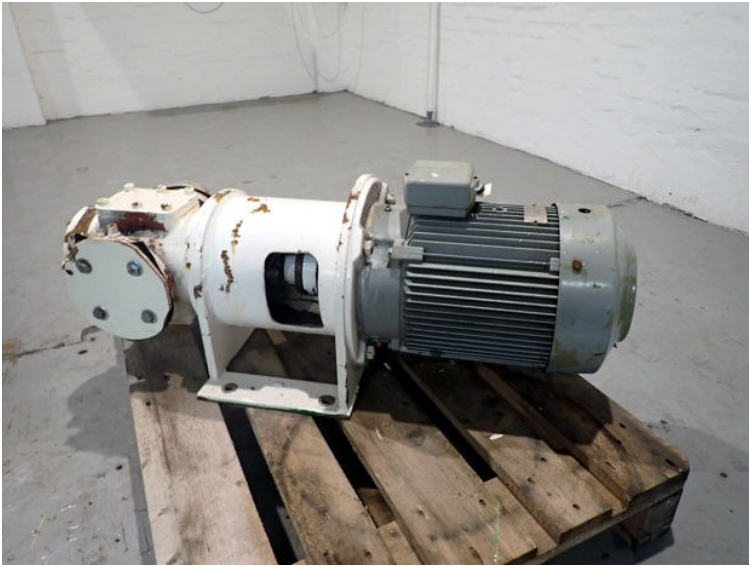

LP258 - Allweiler

STATUS	På lager
REF. NR.	LP258
MANUFACTURE	Allweiler
TYPE	SNF 120 R46
SE. NR.	P 61127/9
REMARKS	2900 RPM, 50 bar, 21 kW
YEAR	1985

Typ 9VF120 R48

Nr P 61127/9 19

Q 211 l/min v 40 mm²

n 2900 1/min Δp 50 bar P 21 kW