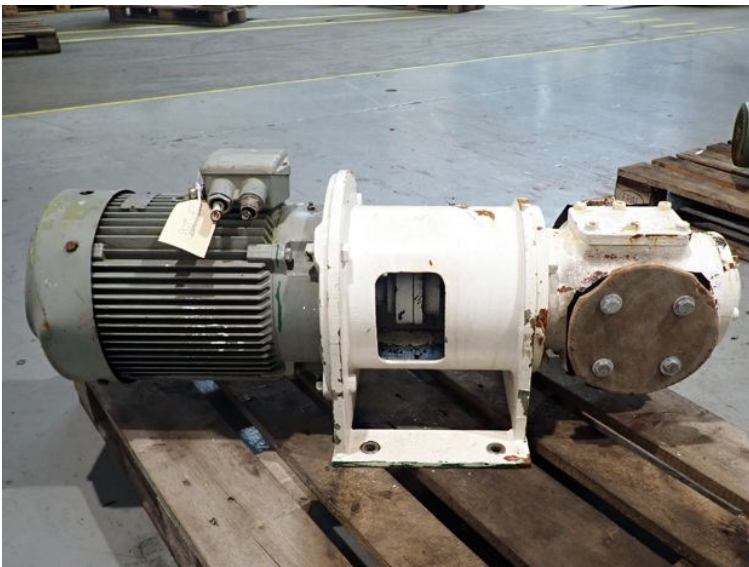

LP258 - Allweiler

STATUS	På lager
REF. NR.	LP258
MANUFACTURE	Allweiler
TYPE	SNF 120 R46
SE. NR.	P 61127/9
REMARKS	2900 RPM, 50 bar, 21 kW
YEAR	1985

Typ 9VF120 R48

Nr P 61127/9 19

Q 211 l/min v 40 mm²

n 2900 1/min Δp 50 bar P 21 kW