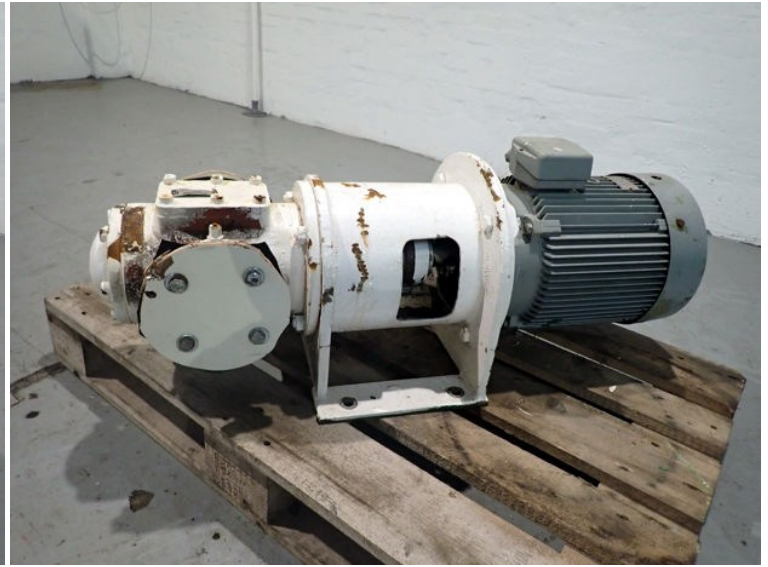

LP258 - Allweiler

STATUS	På lager
REF. NR.	LP258
MANUFACTURE	Allweiler
TYPE	SNF 120 R46
SE. NR.	P 61127/9
REMARKS	2900 RPM, 50 bar, 21 kW
YEAR	1985

Typ 9VF120 R48

Nr P 61127/9 19

Q 211 l/min v 40 mm²

n 2900 1/min Δp 50 bar P 21 kW