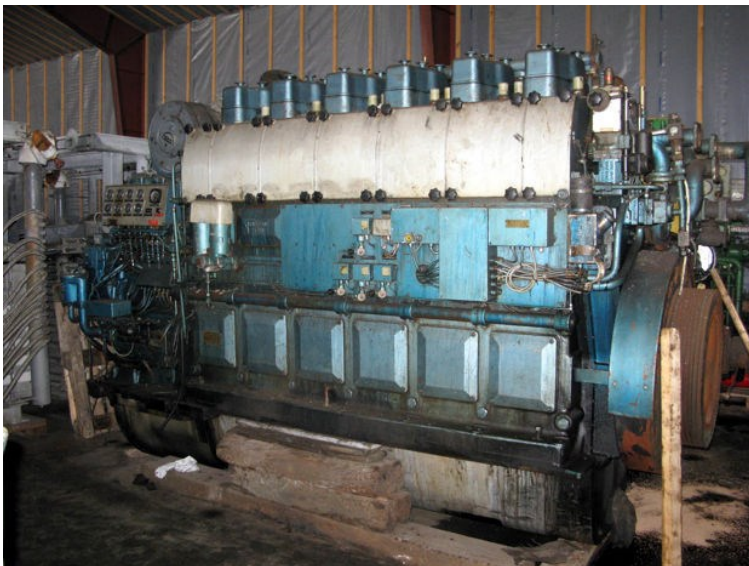

6L 23/30 DKV

ENGINE NO.

15067

HP

1085

RPM

825

YEAR

1988

REMARKS

L.O. pump sold 1/10-2018. Gear nr. 4113 Red.: 3,9:1

6L 23/30 DKV  
15067  
88  
810  
825  
Alpha Diesel  
Frederikshavn Denmark