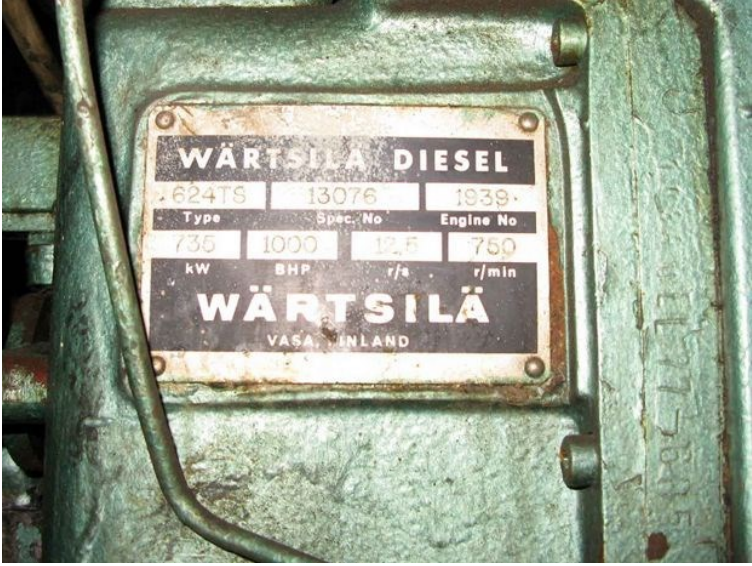

# M1694 - Wärtsilä

STATUS	På lager
REF. NR.	M1694
MANUFACTURE	Wärtsilä
TYPE	624 TS
ENGINE NO.	Spec. 13076 No. 1939
HP	1000
RPM	750
YEAR	1977
VESSEL	Siggi Thorsteins
REMARKS	DNV

**WÄRTSILÄ DIESEL**  
624TS    13076    1939  
Type    Spec. No.    Engine No.  
735    1000    12.5    750  
kW    BHP    r/s    r/min  
**WÄRTSILÄ**  
VASA, FINLAND