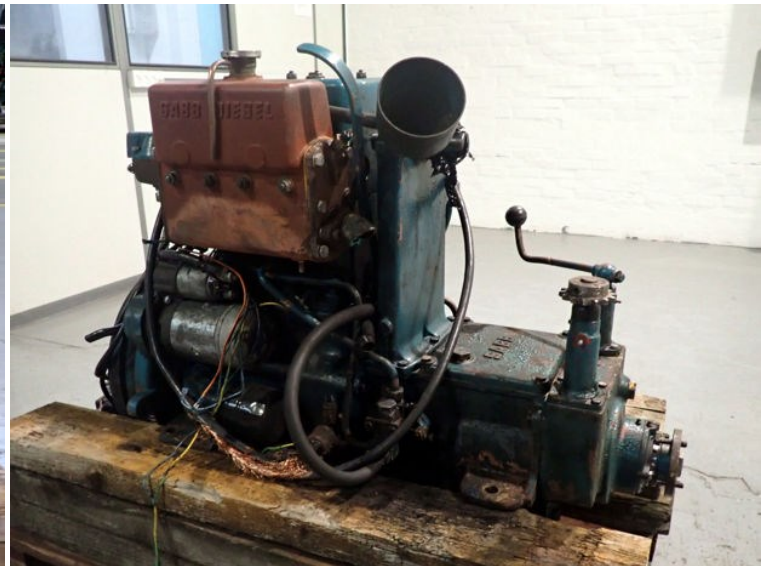

# Nordsabb - 2G

STATUS

På lager

REF. NR.

M2507

MANUFACTURE

Nordsabb

TYPE

2G

ENGINE NO.

CMAE475

HP

22

RPM

1800

VESSEL

Gul sejlbåd

REMARKS

incl. gear

NOROSABB A/S AARHUS DENMARK

20 LM AE 475

22

TYPE SERIAL NO. HP RPM