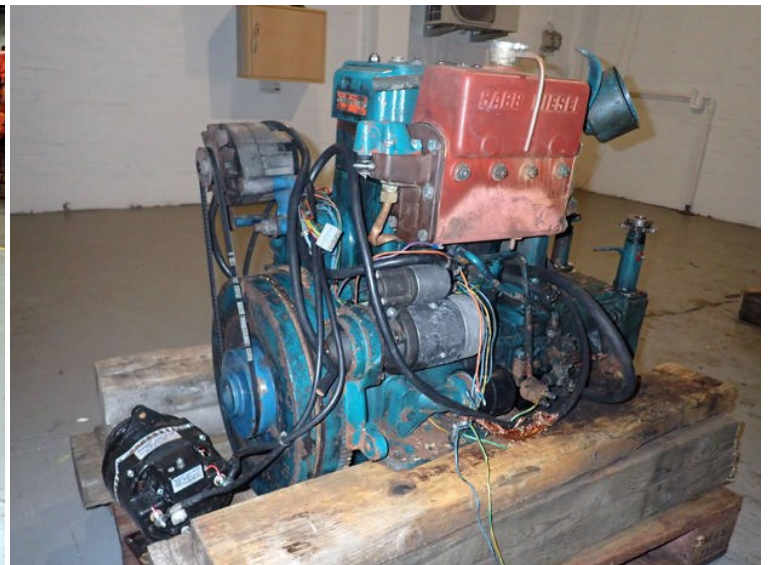

# Nordsabb - 2G

STATUS

På lager

REF. NR.

M2507

MANUFACTURE

Nordsabb

TYPE

2G

ENGINE NO.

CMAE475

HP

22

RPM

1800

VESSEL

Gul sejlbåd

REMARKS

incl. gear

NOROSABB A/S AARHUS DENMARK

20 LM AE 475

22

TYPE SERIAL NO. HP RPM