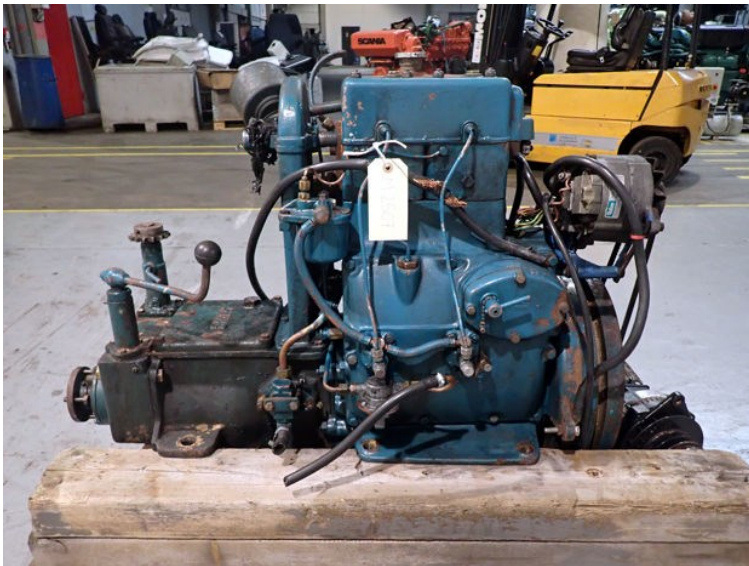

# Nordsabb - 2G

STATUS

På lager

REF. NR.

M2507

MANUFACTURE

Nordsabb

TYPE

2G

ENGINE NO.

CMAE475

HP

22

RPM

1800

VESSEL

Gul sejlbåd

REMARKS

incl. gear

NOROSABB A/S AARHUS DENMARK

20 LM AE 475

22

TYPE SERIAL NO. HP RPM