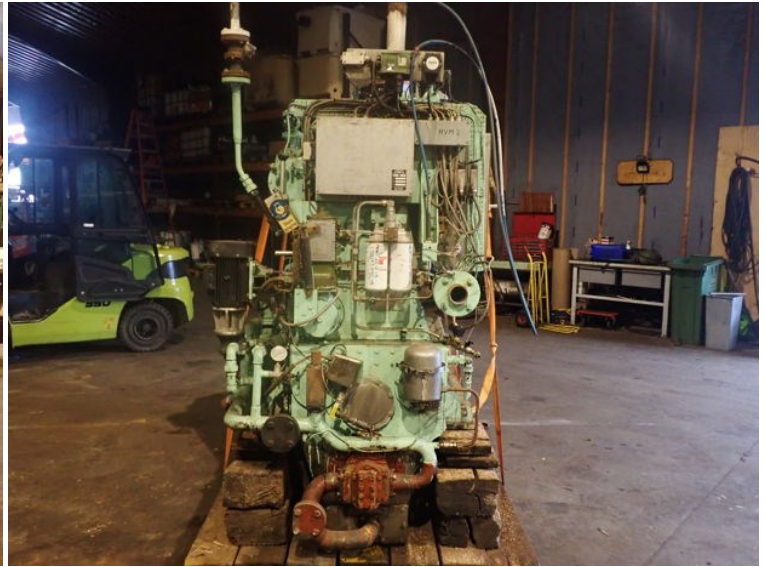

Frichs - 8.185 CCU

STATUS	På lager
REF. NR.	M2600
MANUFACTURE	Frichs
TYPE	8.185 CCU
ENGINE NO.	1498
HP	800/880
RPM	1000
YEAR	1976
VESSEL	Holger Danske IMO: 7432202
REMARKS	Frichs 8.185 CCU

A. G. BROWN, BOVERI & C^{IE}
BADEN-SCHWEIZ
Repræsentoret af:
A/S NORDISK BROWN BOVERI
KØBENHAVN

BBC Abgas-turbolader
Exhaust-Gas Turbocharger
BROWN BOVERI Turbocompresseur de suralimentation

Typ VTR 200	n_{max} 35000 /min
No. HT 322083	t_{max} 670 °C

Specification

Z4AS 268	IICH 62A	WP31
----------	----------	------