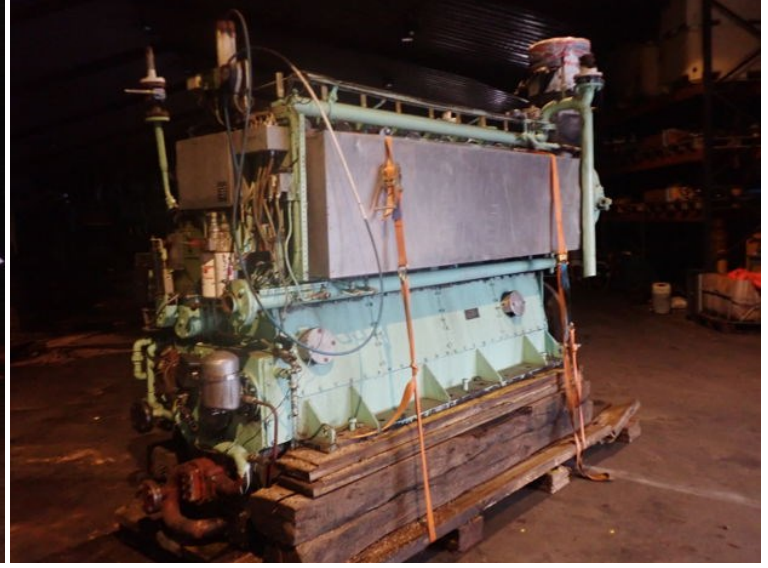

Frichs - 8.185 CCU

STATUS	På lager
REF. NR.	M2600
MANUFACTURE	Frichs
TYPE	8.185 CCU
ENGINE NO.	1498
HP	800/880
RPM	1000
YEAR	1976
VESSEL	Holger Danske IMO: 7432202
REMARKS	Frichs 8.185 CCU

A. G. BROWN, BOVERI & C^{IE}
BADEN-SCHWEIZ
Repræsentoret af:
A/S NORDISK BROWN BOVERI
KØBENHAVN

BBC Abgas-turbolader
Exhaust-Gas Turbocharger
BROWN BOVERI Turbocompresseur de suralimentation

Typ VTR 200	n_{max} 35000 /min
No. HT 322083	t_{max} 670 °C

Specification

Z4AS 268	IICH 62A	WP31
----------	----------	------