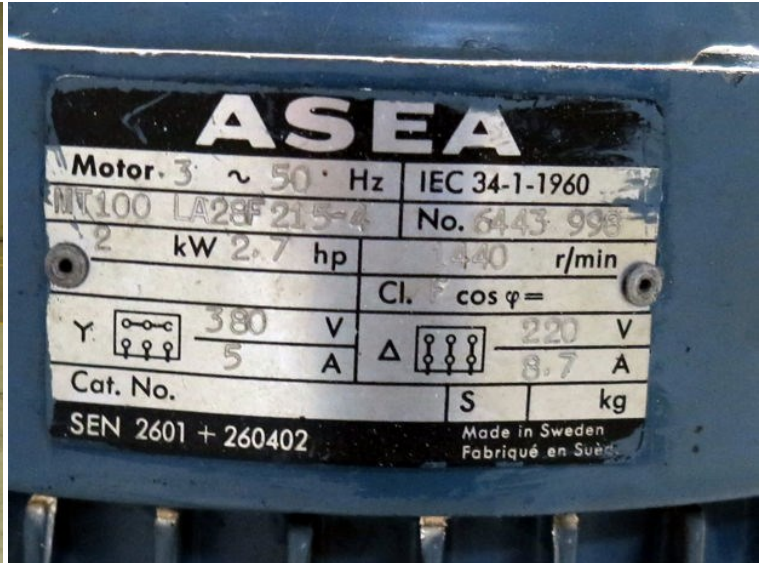

ELMOTOR MANUFACTURE

Asea

VOLT

380

KW

2

REMARKS

Ex Argos

ZETA

HYDRAULIK

ZANDER & INGESTRÖM
STOCKHOLM

SWEDEN

Ref. No.	T88.722
Diagram No.	1820
Pump No.	18.7786
Type	ALA25-4HN5E
R. P. M.	1440
p (cont. max)	25 kp/cm ²
p (int. max)	40 kp/cm ²