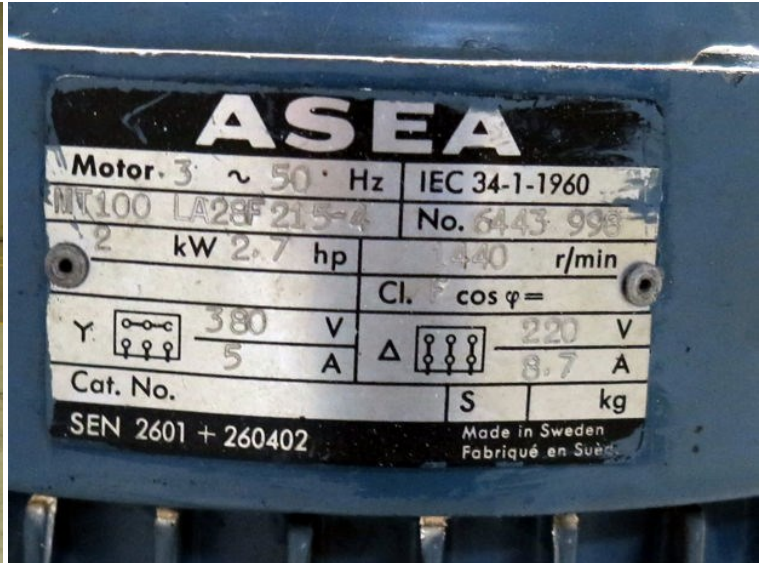

ELMOTOR MANUFACTURE

Asea

VOLT

380

KW

2

REMARKS

Vessel: Argos

ZETA

HYDRAULIK

ZANDER & INGESTRÖM

STOCKHOLM

SWEDEN

Ref. No.	T88.722
Diagram No.	1820
Pump No.	18.7786
Type	ALA25-4HN5E
R. P. M.	1440
p (cont. max)	25 kp/cm ²
p (int. max)	40 kp/cm ²