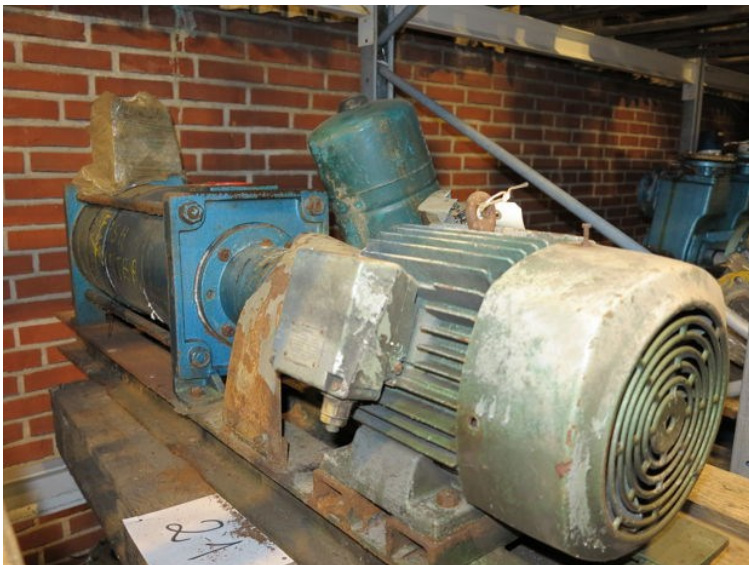

K252-45

ELMOTOR

MEZ, 380V, 5,5 kW, 1450 rpm

REMARKS

Ex Fish Hunter

KUYL & ROTTINGHUIS
POMPEN - UTRECHT

POMPTYPE K 252 - 45

NUMMER 1241