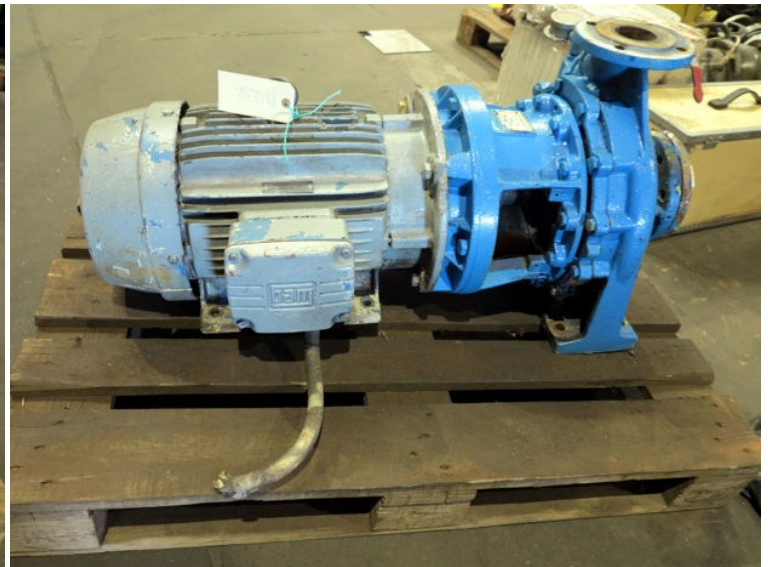

PU232 - Allweiler

STATUS

På lager

REF. NR.

PU232

MANUFACTURE

Allweiler

TYPE

NB 65-315/312U3.10 W19

YEAR

1997

REMARKS

70 m³/h

D: 78315
NB 65-315/312U3.10 W19
NEB-327350
5-142697001
120 30
1250 1/min 17.3 kW NPS
1997

ALLWEILER AS