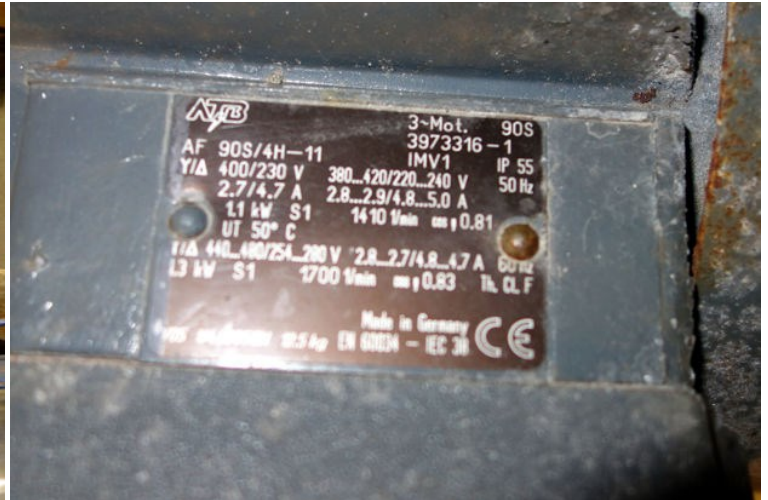

VN - IL 32/160

STATUS

På lager

REF. NR.

PU244

MANUFACTURE

VN

TYPE

IL 32/160

ELMOTOR

ATB

YEAR

2001

REMARKS

No. 6123905. Order no 85371. 7 m³/h

VN - Pumpen
28207 Bremen, FRG
Telex 245 867 : fax +49 421 744 1544

Type: JL 22/150

Sp. No. 6129945

O.-No. 85973

Q. 70 m³/h n 1750 1/min

Fls. production year

KW impeller Ø